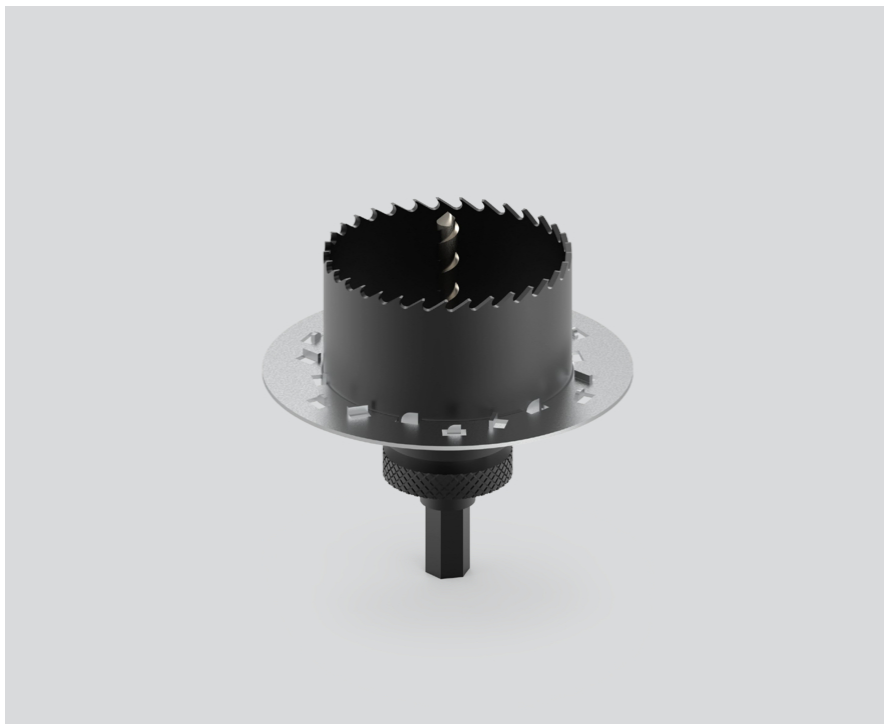

## Generale

necessario per installare scatola per montaggio senza bordo

## Dati fisici

diameter 83 mm

height 107 mm

0.41 kg

incasso senza bordo