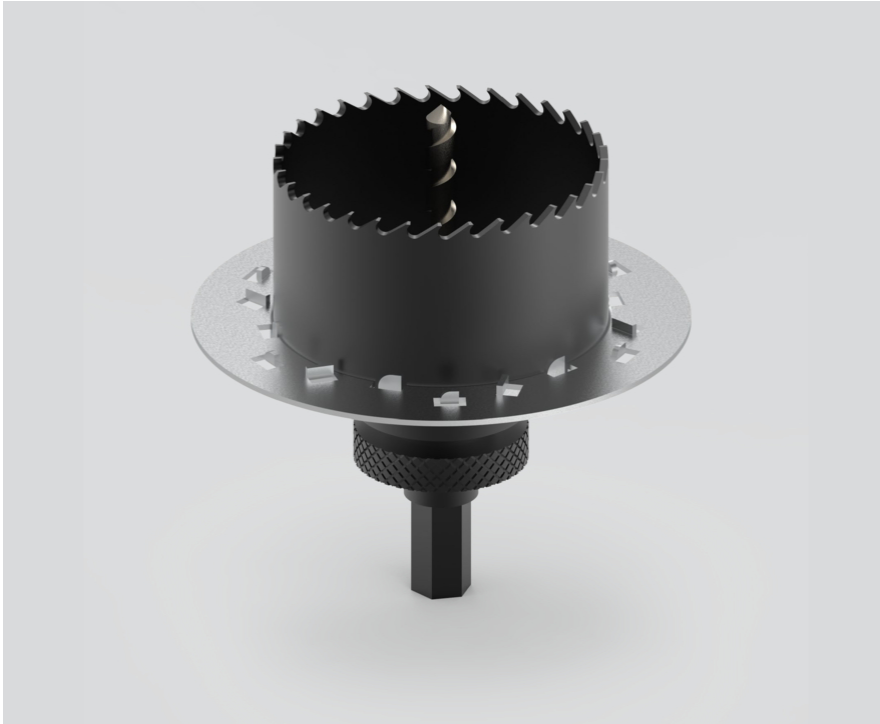

## Generale

necessario per installare scatola per montaggio senza bordo

## Dati fisici

diametro 100 mm

altezza 107 mm

0.51 kg

incasso senza bordo