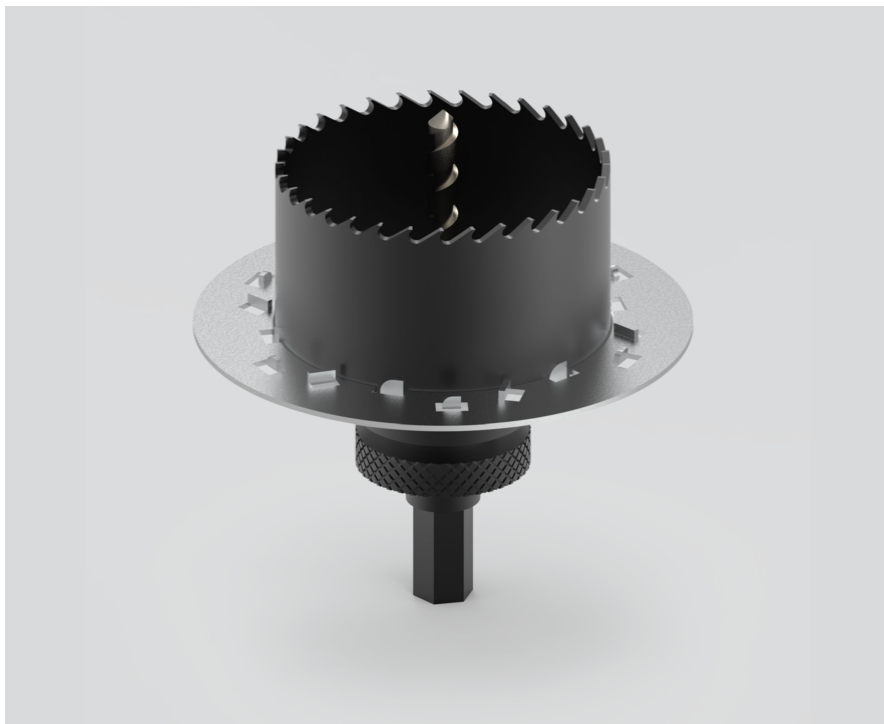

SPECIAL MOUNTING TOOL

063-8912110

Progetto / Tipo

Appunti

Quantità / Data

Generale

necessario per installare scatola per montaggio senza bordo

Dati fisici

diametro 100 mm

altezza 107 mm

0.51 kg

incasso senza bordo

Disegno prodotto