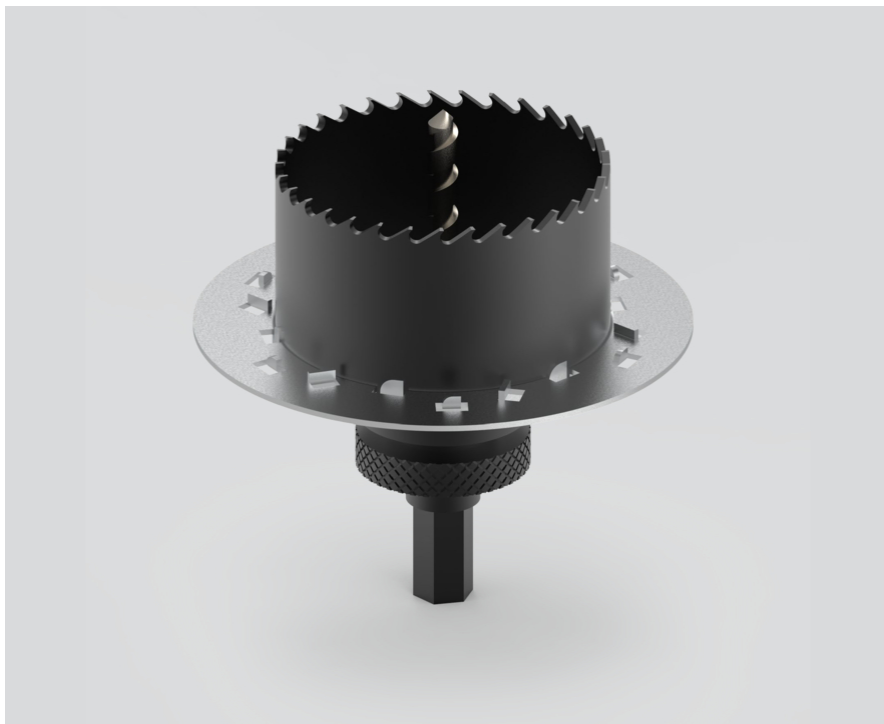

SPECIAL MOUNTING TOOL

063-8912110

Progetto / Tipo

Appunti

Quantità / Data

Generale

necessario per installare scatola per montaggio senza bordo

Dati fisici

diameter 100 mm

height 107 mm

0.51 kg

incasso senza bordo

Disegno prodotto