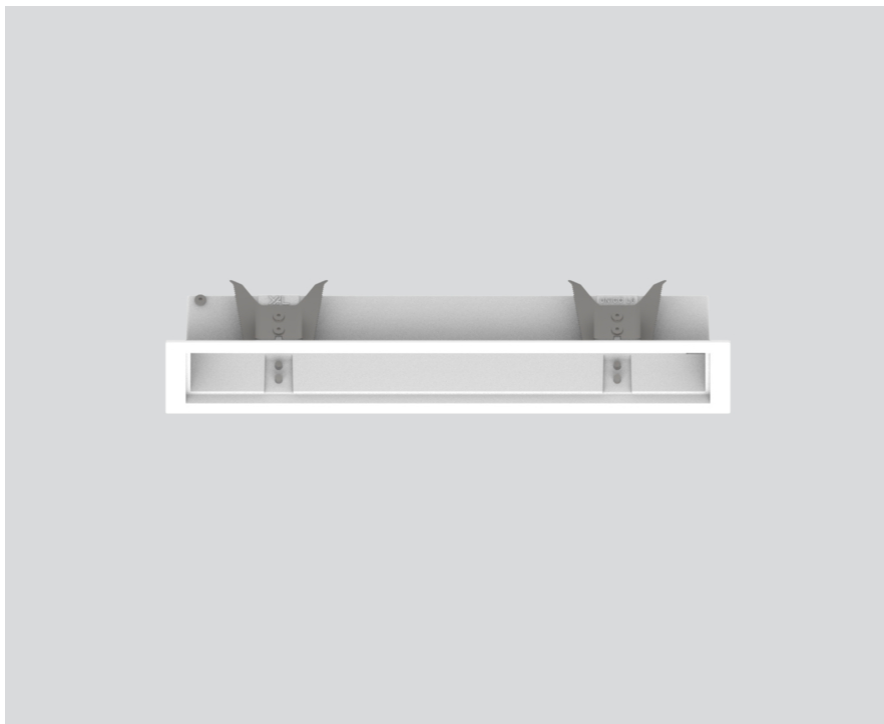

# MOUNTING SET with trim

090-7L6020W

Progetto / Tipo

Appunti

Quantità / Data

## Generale

per controsoffitti

bianco traffico , RAL 9016 <sup>1</sup>

## Dati fisici

length 251 mm

width 63 mm

height 30 mm

0.13 kg

incasso con bordo

## Sagoma

length 240 mm

width 50 mm

min. ceiling thickness 2 mm

max. ceiling thickness 25 mm

<sup>1</sup> Codice RAL