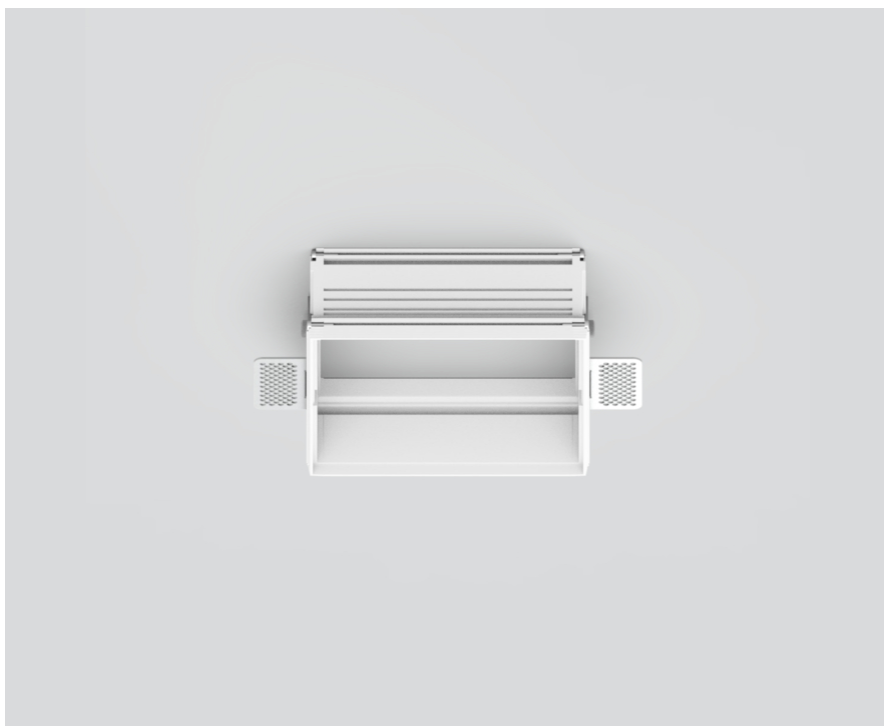

# MOUNTING SET trimless

090-7Q90100

Progetto / Tipo

Appunti

Quantità / Data

## Generale

per installazione in soffitti in cartongesso  
12,5/15/20/25 mm

## Dati fisici

lunghezza 122 mm

larghezza 122 mm

altezza 47 mm

0,23 kg

incasso senza bordo

## Sagoma

lunghezza 130 mm

larghezza 130 mm