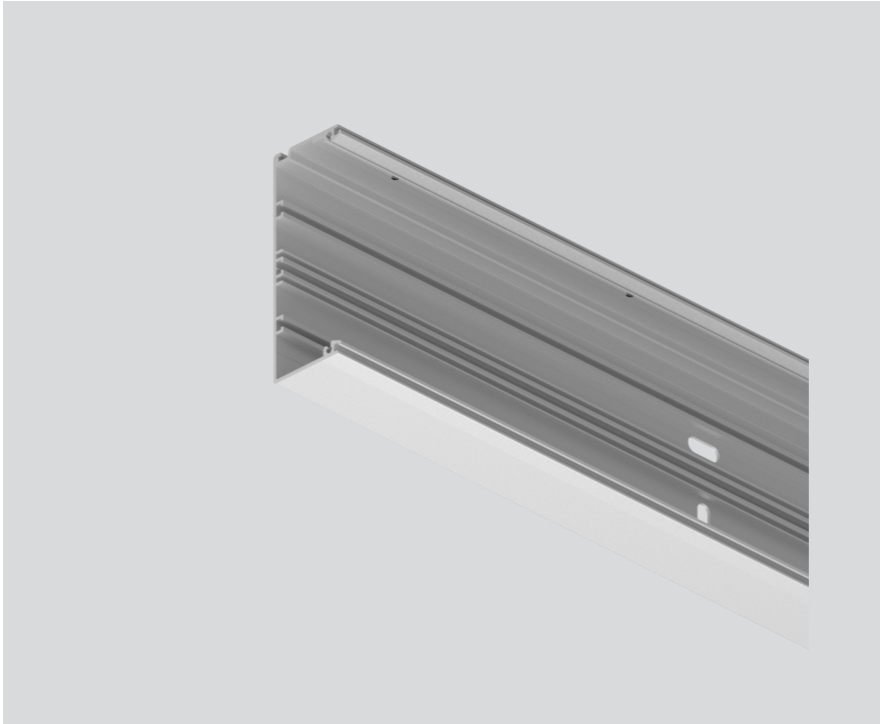

MOUNTING CHANNEL

099-9921616

Progetto / Tipo

Appunti

Quantità / Data

Generale

alluminio anodizzato

Dati fisici

lunghezza 1010 mm

larghezza 120 mm

altezza 43 mm

Disegno prodotto