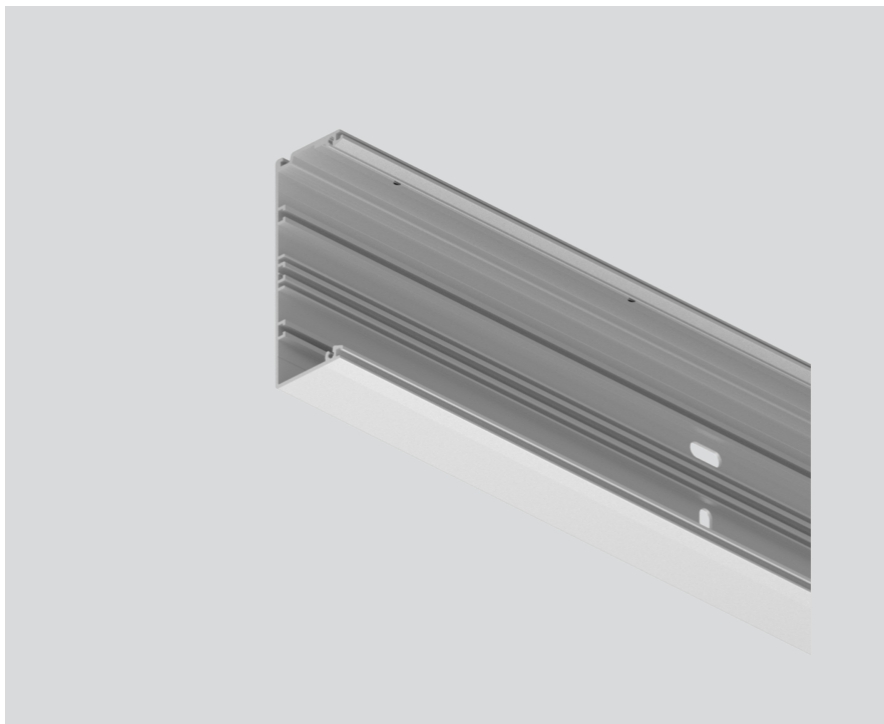

## Generale

alluminio anodizzato

## Dati fisici

lunghezza 1210 mm

larghezza 120 mm

altezza 43 mm