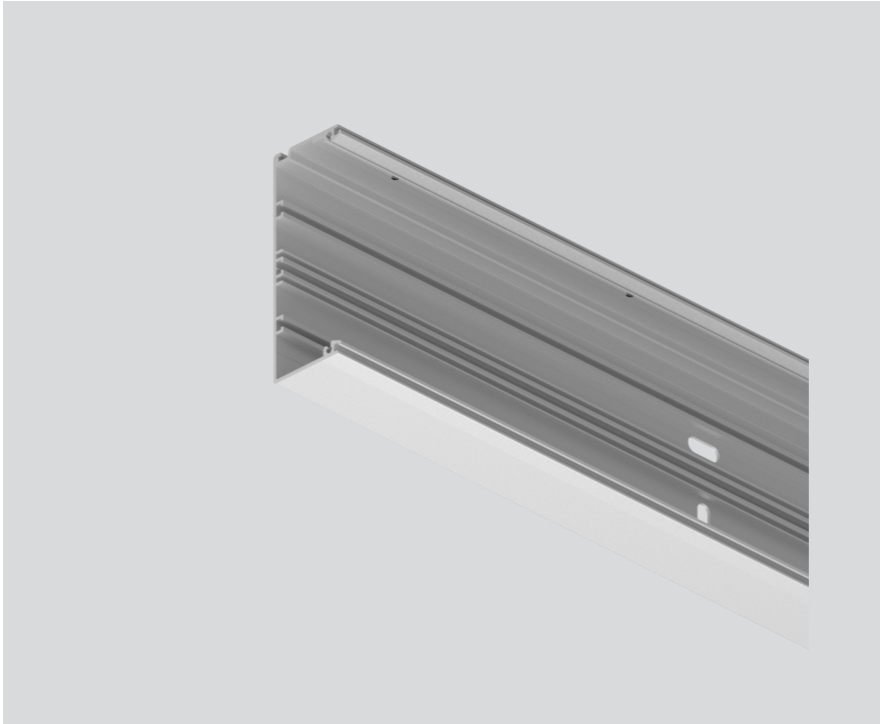

MOUNTING CHANNEL

099-9921716

Progetto / Tipo

Appunti

Quantità / Data

Generale

alluminio anodizzato

Dati fisici

lunghezza 1210 mm

larghezza 120 mm

altezza 43 mm

Disegno prodotto