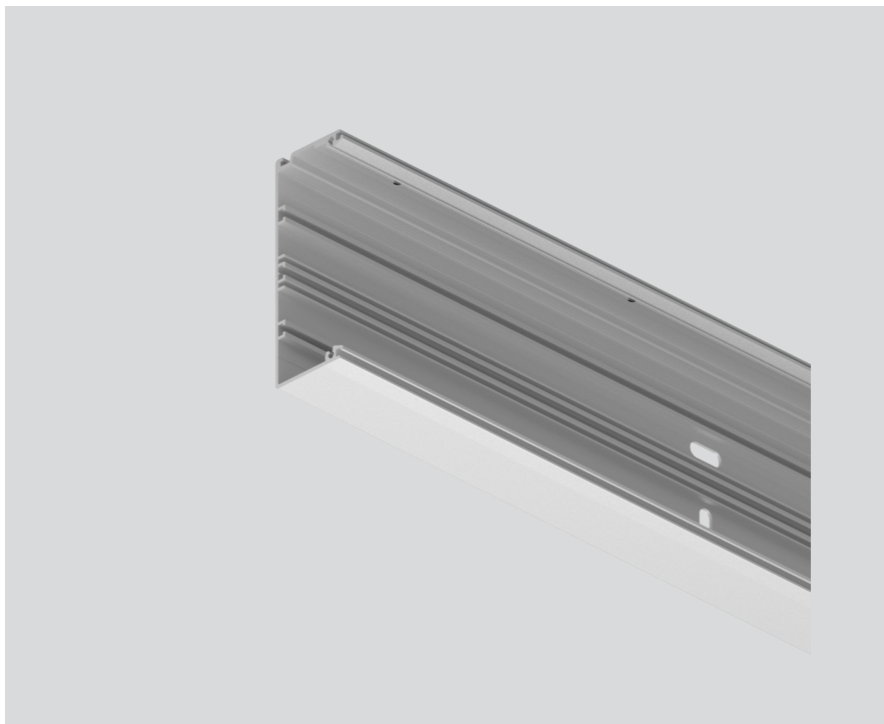

MOUNTING CHANNEL

099-9921816

Progetto / Tipo

Appunti

Quantità / Data

Generale

alluminio anodizzato

Dati fisici

lunghezza 3630 mm

larghezza 120 mm

altezza 43 mm

Disegno prodotto