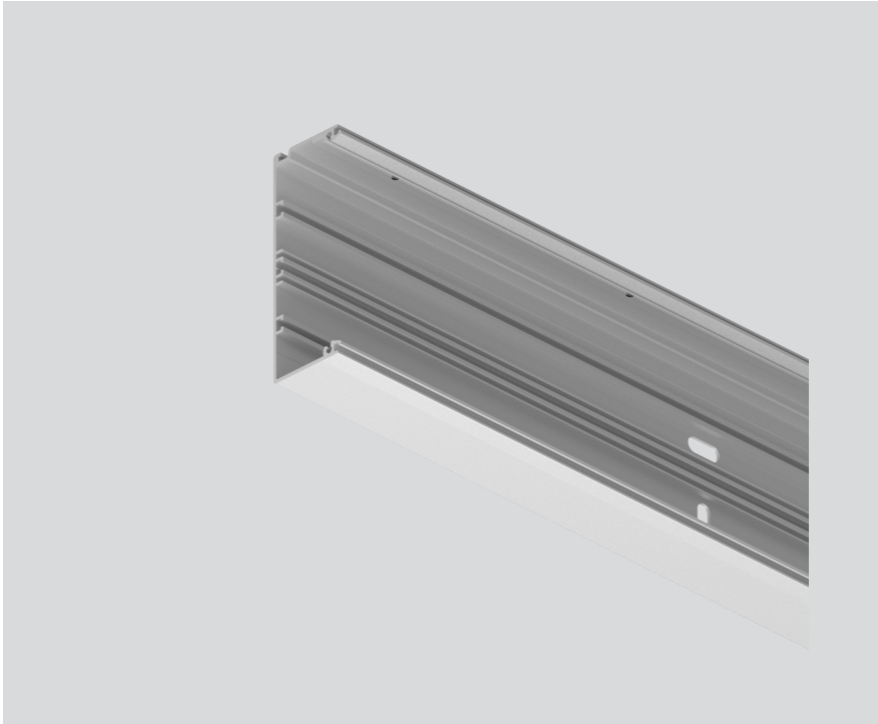

MOUNTING CHANNEL

099-9921816

Progetto / Tipo

Appunti

Quantità / Data

Generale

alluminio anodizzato

Dati fisici

lunghezza 3630 mm

larghezza 120 mm

altezza 43 mm

Disegno prodotto