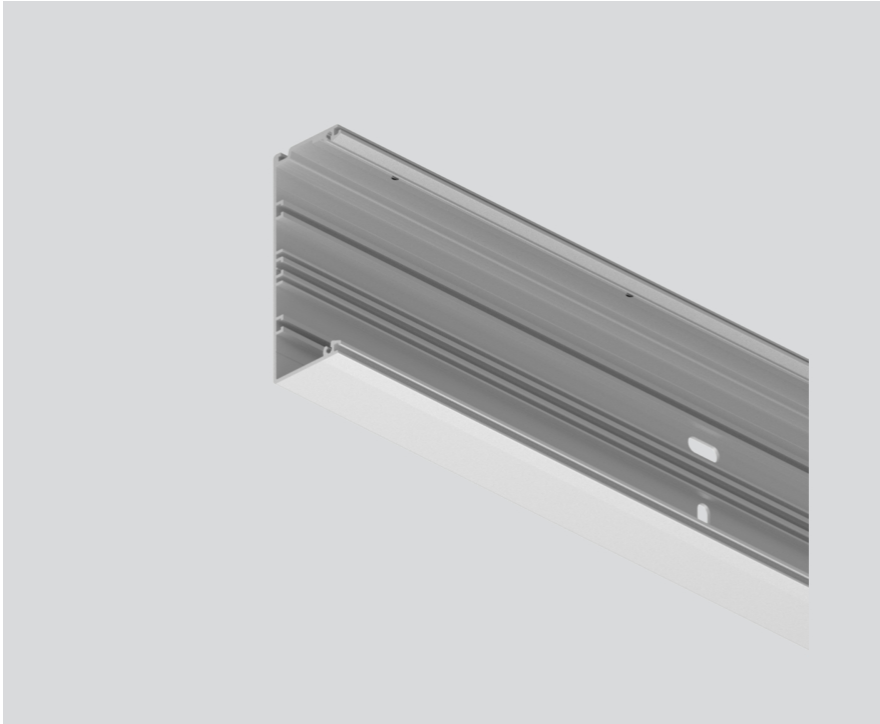

MOUNTING CHANNEL

099-9921816

Progetto / Tipo

Appunti

Quantità / Data

Generale

alluminio anodizzato

Dati fisici

lunghezza 3630 mm

larghezza 120 mm

altezza 43 mm

Disegno prodotto