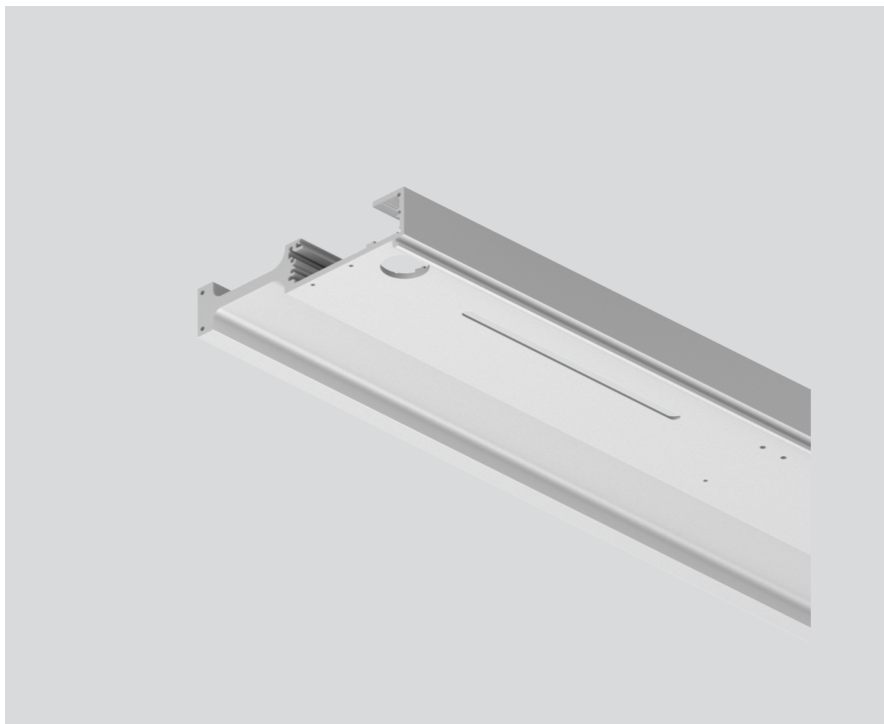

STANDARD RAIL

099-9951616

Progetto / Tipo

Appunti

Quantità / Data

Generale

alluminio anodizzato

Dati fisici

lunghezza 1007 mm

larghezza 130 mm

altezza 29 mm

Disegno prodotto