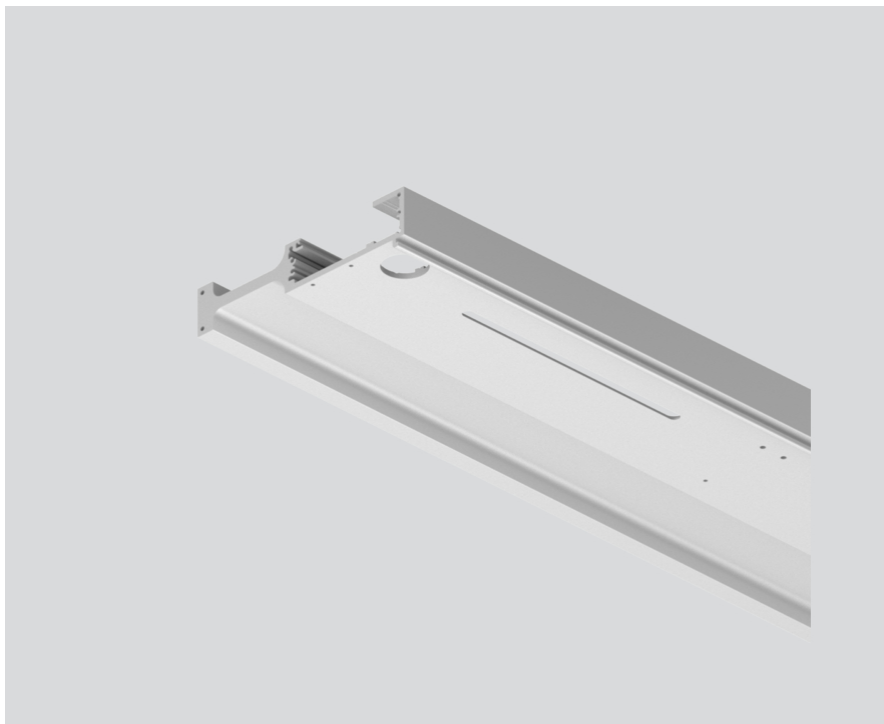

STANDARD RAIL

099-9951716

Progetto / Tipo

Appunti

Quantità / Data

Generale

alluminio anodizzato

Dati fisici

lunghezza 1207 mm

larghezza 130 mm

altezza 29 mm

Disegno prodotto