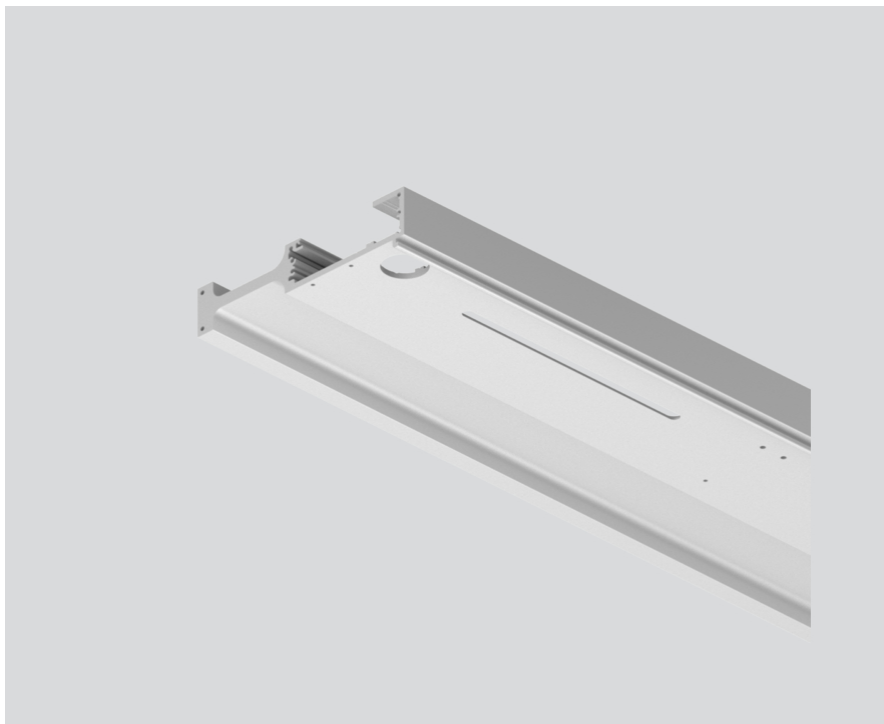

STANDARD RAIL

099-9951816

Progetto / Tipo

Appunti

Quantità / Data

Generale

alluminio anodizzato

Dati fisici

lunghezza 3621 mm

larghezza 130 mm

altezza 29 mm

Disegno prodotto