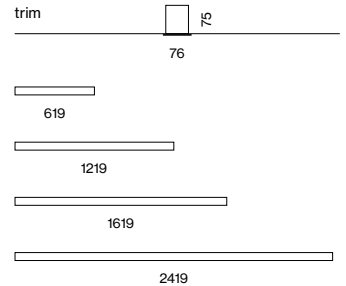

Types

Colours

Light distribution

quick
installation

system
solution (p.936)

dust & splash water
protection (IP54)

CRI ≥ 98
XPECTRUM