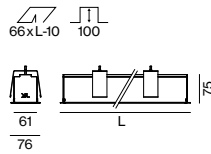

IP 54 LUMINAIRE

SYS. POWER	COLOUR TEMP.	LUM. FLUX	L (mm)	ORDER CODE
11.2W	3000K	1320lm	619	8 4 5 - 3 5 2 2 :: 3 H
	4000K	1400lm		
22.4W	3000K	2640lm	1219	8 4 5 - 3 5 2 4 :: 3 H
	4000K	2790lm		
29.9W	3000K	3530lm	1619	8 4 5 - 3 5 2 5 :: 3 H
	4000K	3720lm		
45W	3000K	5290lm	2419	8 4 5 - 3 5 2 8 :: 3 H
	4000K	5590lm		