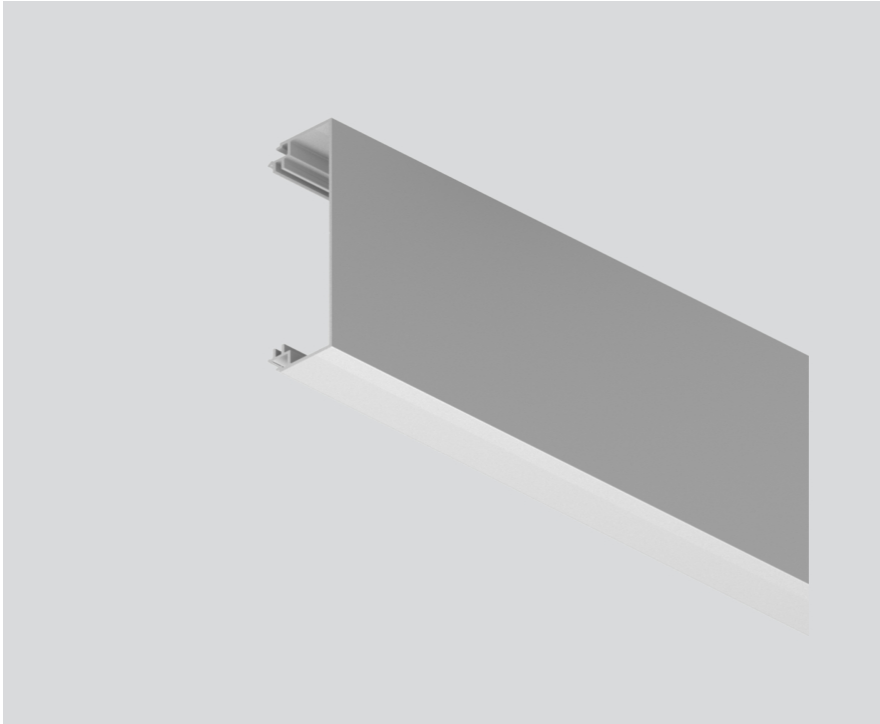

COVER BIG

E87270...6

Progetto / Tipo

Appunti

Quantità / Data

Generale

custom cut

alluminio anodizzato

Dati fisici

larghezza 120 mm

altezza 75 mm

Disegno prodotto