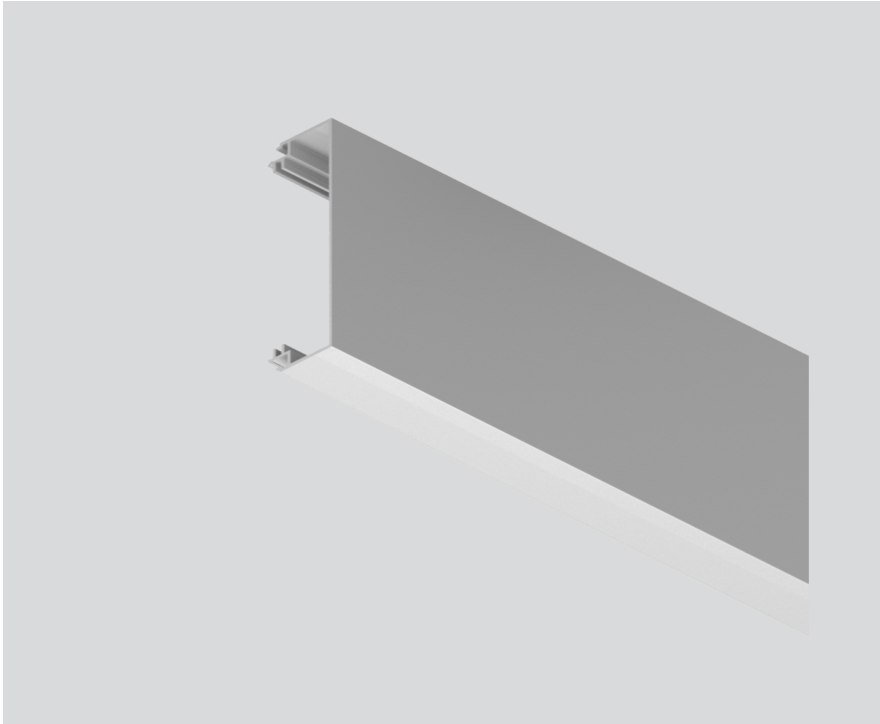

# COVER BIG

E87270...6

Progetto / Tipo

Appunti

Quantità / Data

## Generale

custom cut

alluminio anodizzato

## Dati fisici

larghezza 120 mm

altezza 75 mm