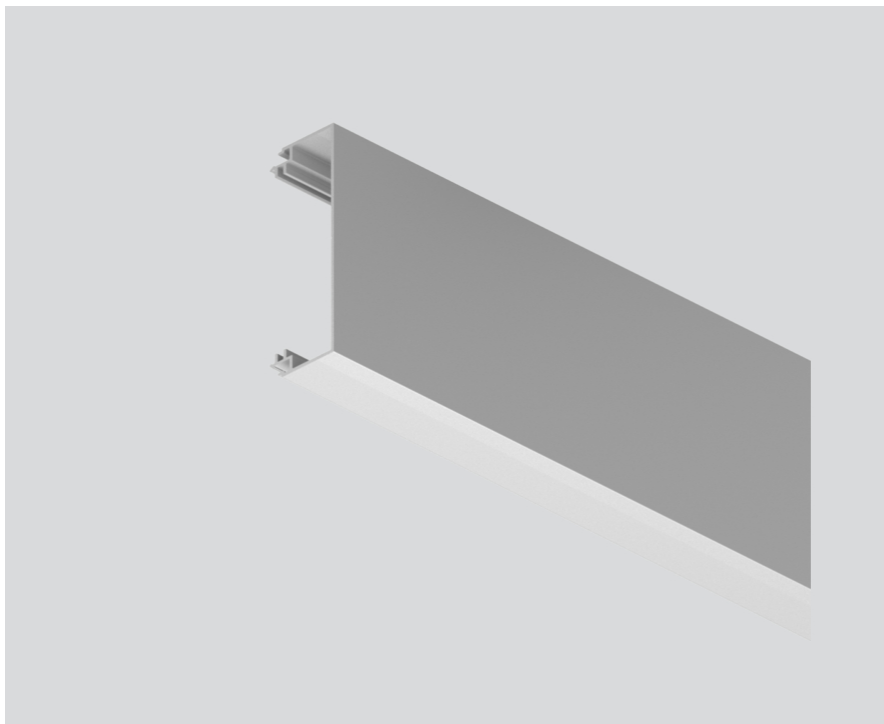

COVER BIG

E87270...6

Progetto / Tipo

Appunti

Quantità / Data

Generale

custom cut

alluminio anodizzato

Dati fisici

larghezza 120 mm

altezza 75 mm

Disegno prodotto