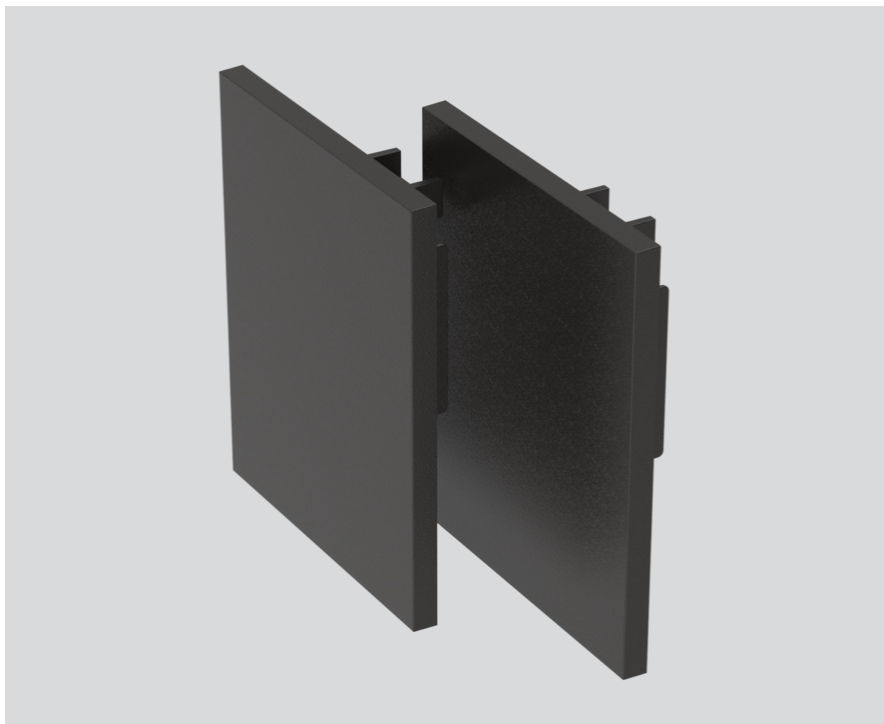

END CAPS

845-401001D

Progetto / Tipo

Appunti

Quantità / Data

Generale

1 paio

grigio umbra , RAL 7022 ¹

Dati fisici

length 61 mm

width 76 mm

height 5 mm

0.1 kg

incasso con bordo

¹ Codice RAL

Disegno prodotto