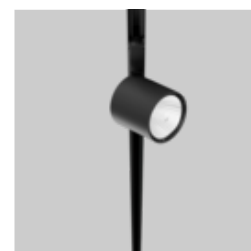

### Produits utilisés

**TWIST 100 1 lamp  
recessed**

**SASSO 60 round  
recessed 1 lamp**

**VARO 110 S**

**SASSO 100 round  
downlight recessed  
1 lamp**