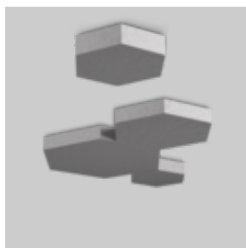

### Produits utilisés

**HEX-O MODULE**  
ceiling single +  
group

**SASSO 60 round**  
recessed 1 lamp