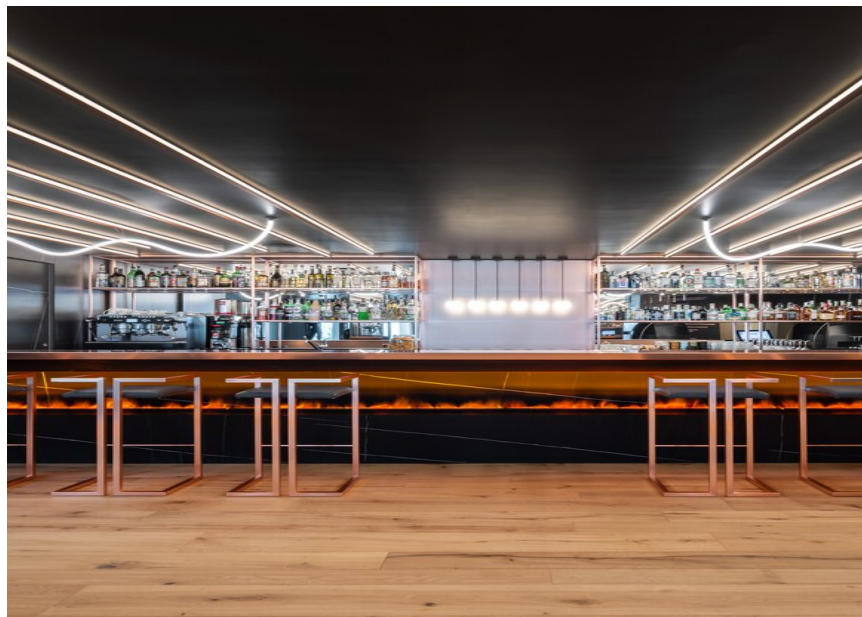

Chalet al Foss Alp Resort

PHOTOGRAPHE

Daniele Paternoster

ARCHITECTE

Alessandro Cestele CESTELE ARCHITETTI

SITE

Italie