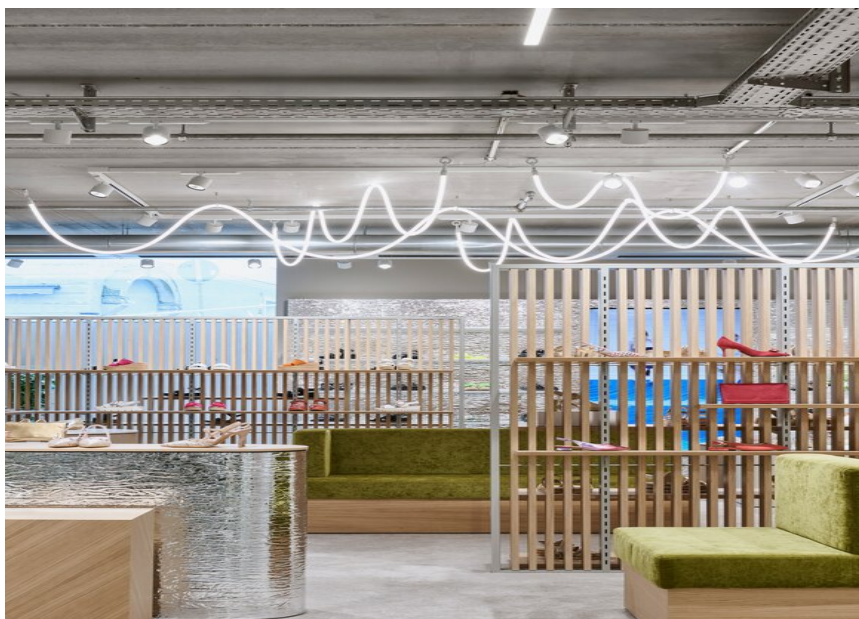

Allemagne

Produits utilisés

**SASSO 100 round
downlight recessed
1 lamp**

VARO 80 S

**JANE semi-
recessed /
surface /
suspended**

**SASSO 60 round
recessed 1 lamp**

Modehammer Gaarhammer

PHOTOGRAPHE