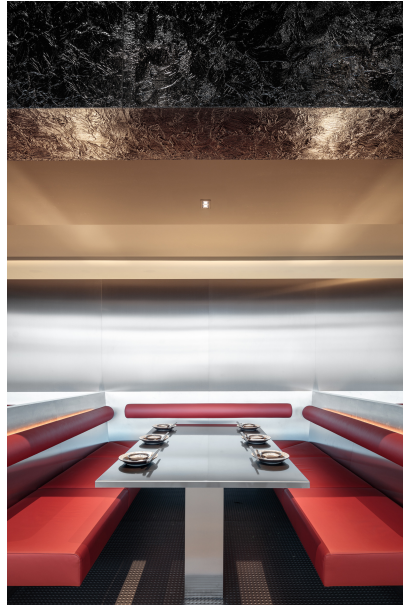

Restaurant Ebi

PHOTOGRAPHE

Kurt Kuball

ARCHITECTE

Tzou Lubroth Architekten

LIGHTING DESIGN

Tzou Lubroth Architekten & XAL

SITE