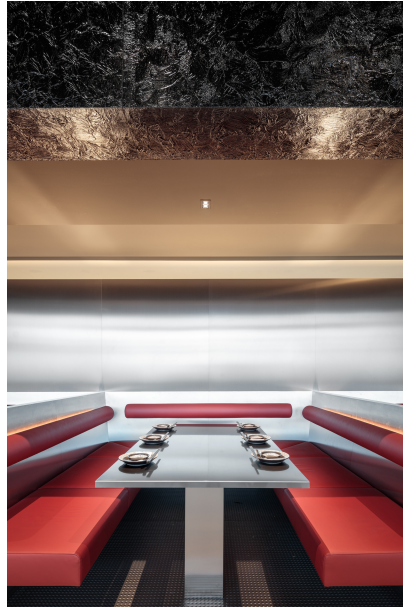

Restaurant Ebi

PHOTOGRAPHE

Kurt Kuball

ARCHITECTE

Tzou Lubroth Architekten

LIGHTING DESIGN

Tzou Lubroth Architekten & XAL

SITE