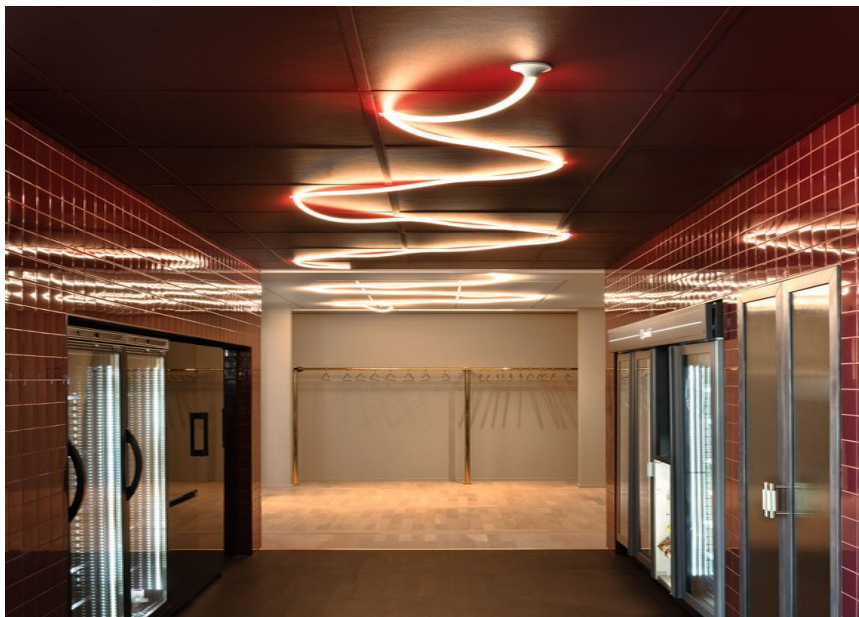

The Rymden House

PHOTOGRAPHE

Lasse Olsson Photo

ARCHITECTE

Strategisk Arkitektur

Produits utilisés

JANE semi-recessed / surface / suspended

The Rymden House