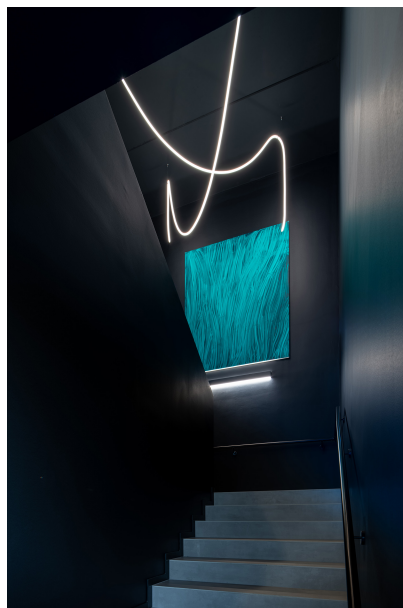

Steirerfleisch

PHOTOGRAPHE

György Palkó

ARCHITECTE

Andrea Vattovani

SITE

Autriche