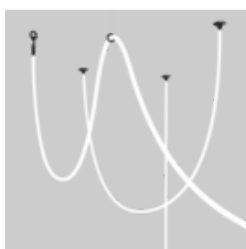

JANE semi-recessed / surface / suspended

VARO 80 S

PHOTOGRAPHE
György Palkó

ARCHITECTE
Andrea Vattovani

SITE
Autriche

Images

Steirerfleisch

PHOTOGRAPHE