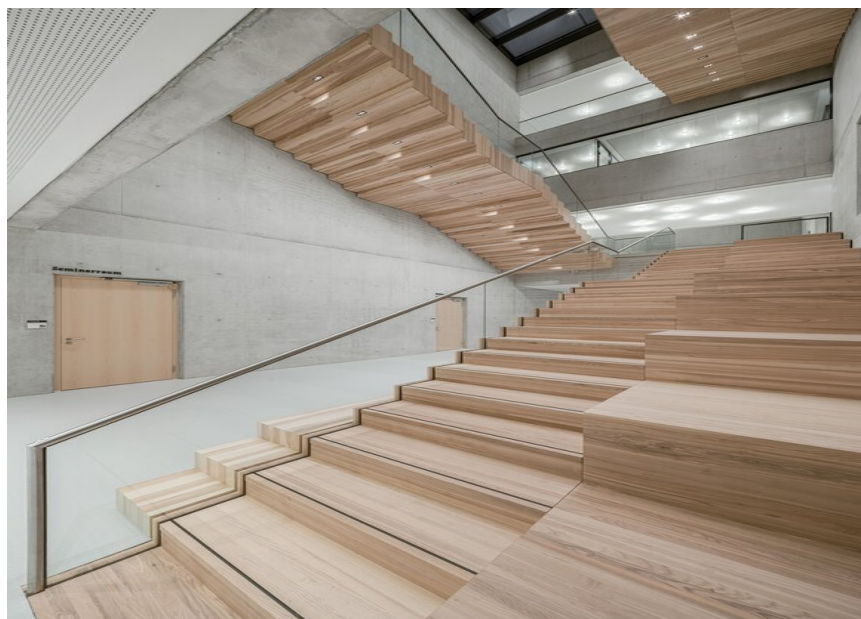

Forschungsneubau Weltbeziehungen Uni Erfort

PHOTOGRAPHE

Steven Neukirch Fotografie

LIGHTING DESIGN

lichtraum

SITE

Allemagne