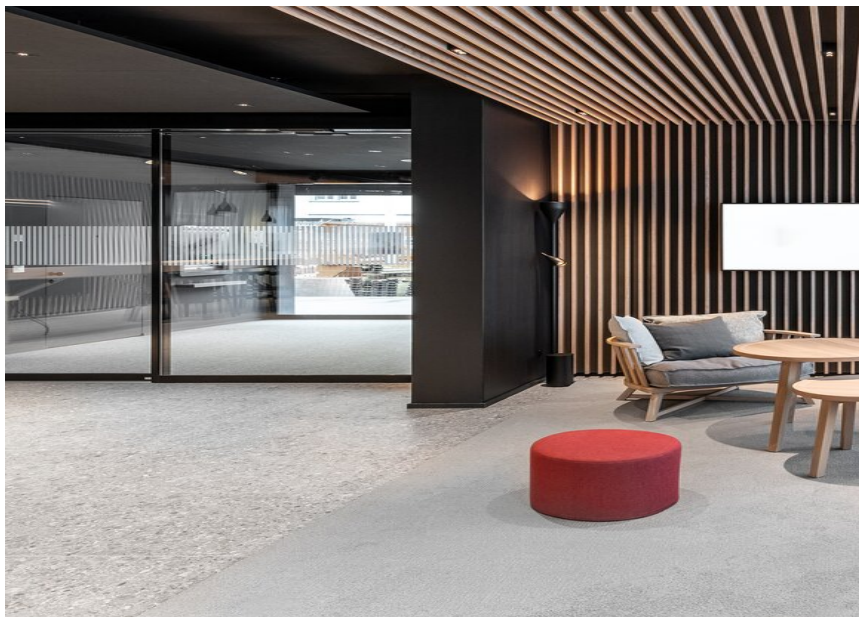

Raiffeisenbank Benken

PHOTOGRAPHE

Sue Baer

ARCHITECTE

Brem+Zehner AG, Innenarchitektur

SITE

Suisse

Produits utilisés

VARO 80 S

BETO free standing

LITO 60 suspended

Raiffeisenbank Benken

PHOTOGRAPHE

Sue Baer

ARCHITECTE

Brem+Zehner AG, Innenarchitektur