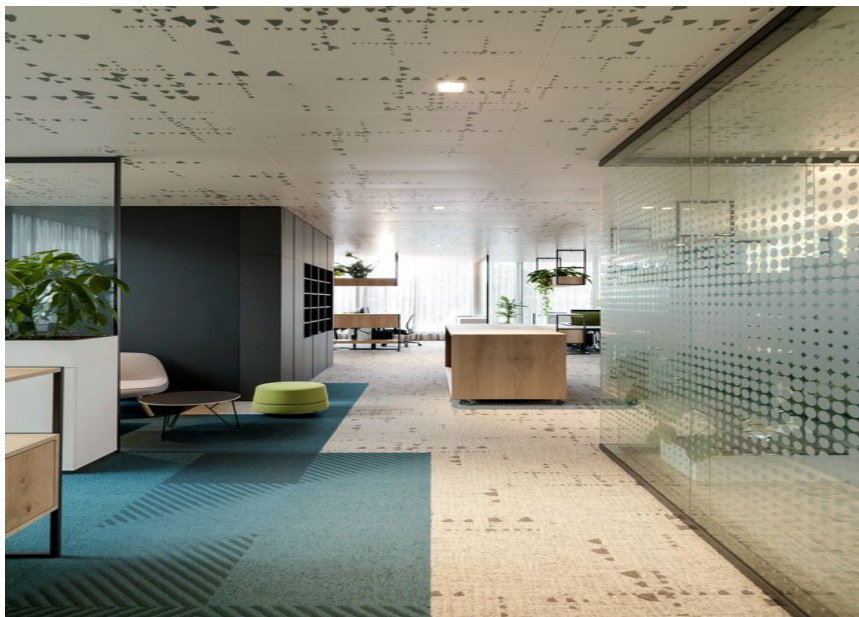

Autriche

Produits utilisés

**SASSO 60 square
recessed 1 lamp**

WAG Wohnungsanlagen GmbH

PHOTOGRAPHE

Kurt Hoerbst

ARCHITECTE

INNOCAD Architecture, Marte.Marte
Architekten