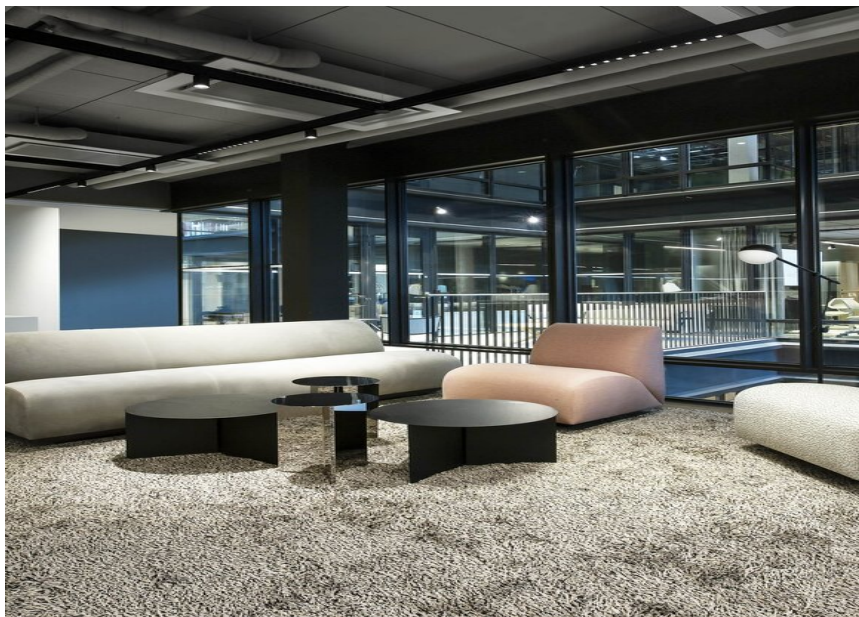

Suède

Produits utilisés

MOVE IT 25
surface /
suspended system

JUST 55 MOVE IT
25 / 25 S / 45

SPOT LINE MOVE
IT 25

**OPAL HIGH
PERFORMANCE**
MOVE IT 25

Microsoft HQ Stockholm

PHOTOGRAPHE