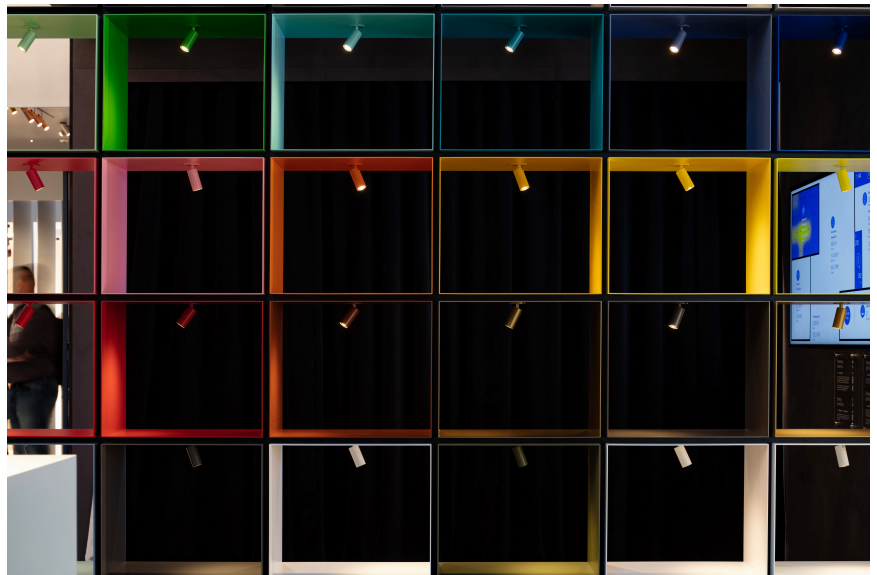

EuroShop 2023

PHOTOGRAPHE

Kurt Kuball

ARCHITECTE

blocher partners

SITE

Allemagne