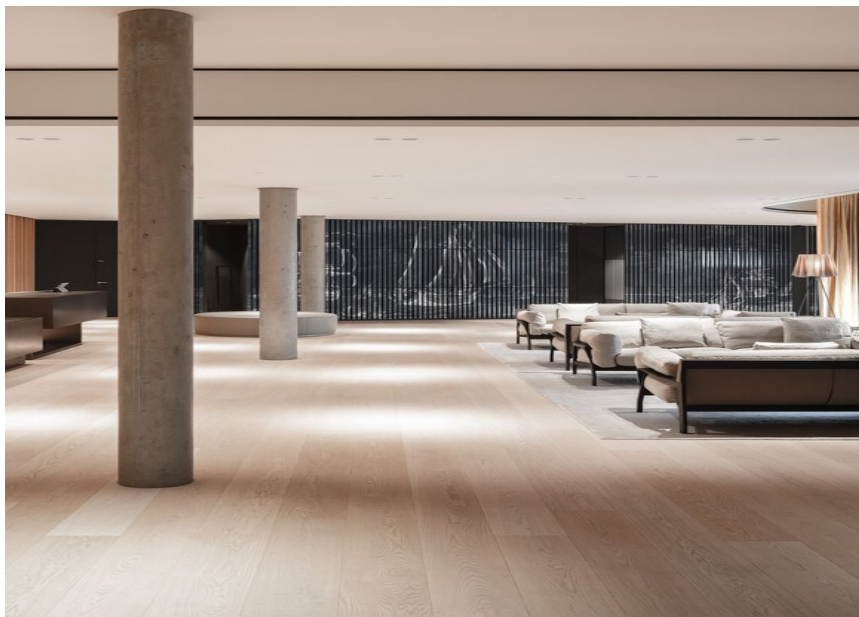

Health Resort Lanserhof Sylt

PHOTOGRAPHE

HGEsch

ARCHITECTE

ingenhoven architects

LIGHTING DESIGN

Tropp Lighting Design

SITE

Allemagne

Produits utilisés

SASSO PRO 100
adjustable offset
round recessed

Health Resort Lanserhof Sylt

PHOTOGRAPHE

HGEsch

ARCHITECTE

ingenhoven architects