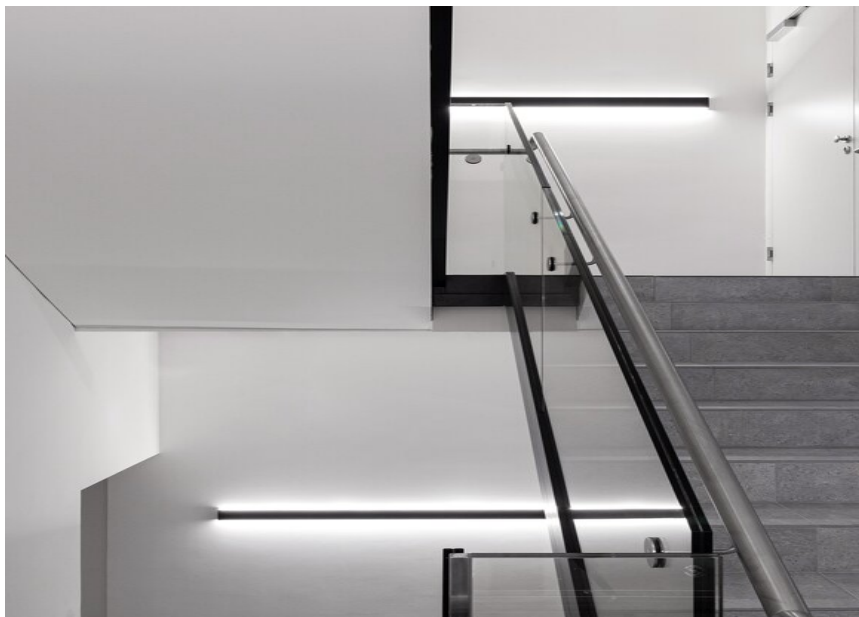

**Produits utilisés****TASK free standing****SONIC suspended****MOVE IT 25
trimless system****LINEA system**

Din Sicherheitstechnik, Linz

PHOTOGRAPHE

Catherine Roider Fotografie

Images

ARCHITECTE

Tbd

LIGHTING DESIGN