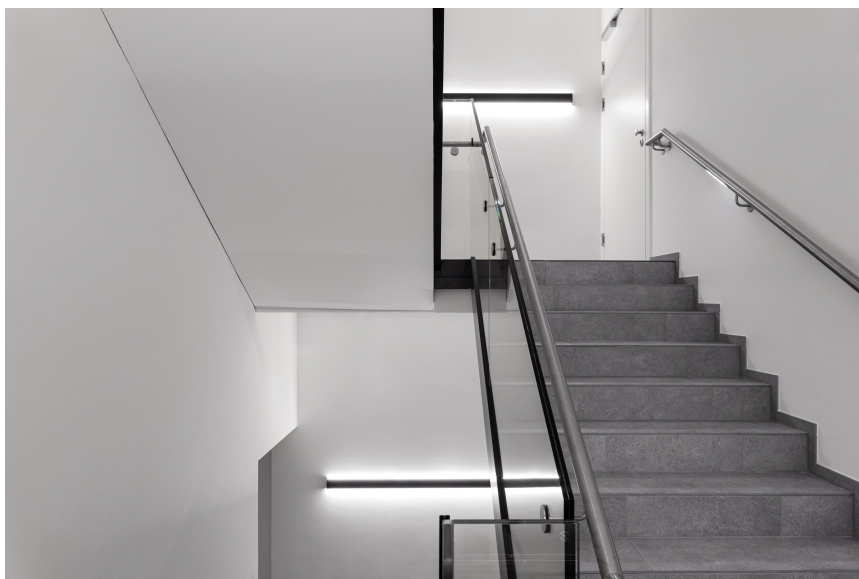

Din Sicherheitstechnik, Linz

PHOTOGRAPHE

Catherine Roider Fotografie

Images

ARCHITECTE

Tbd

LIGHTING DESIGN

Tbd

SITE

Autriche