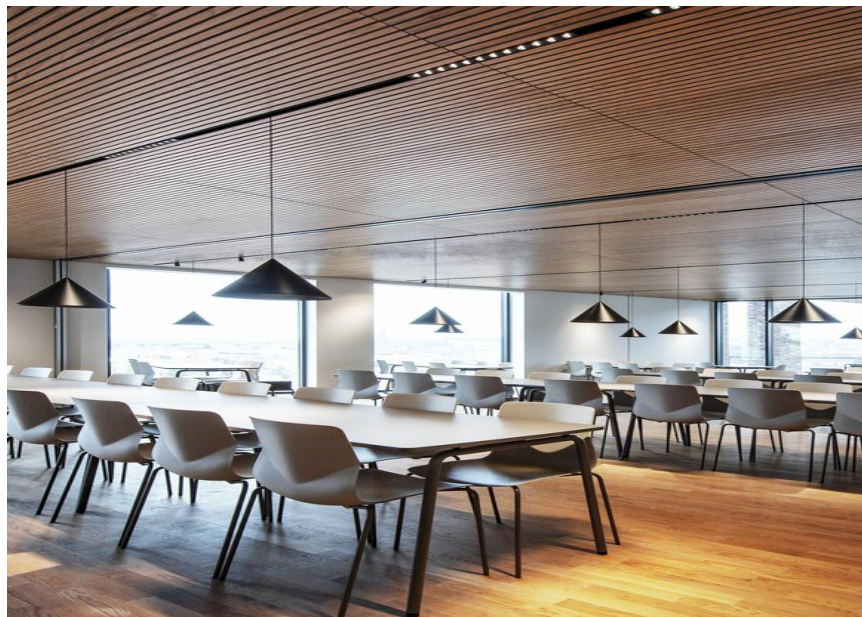

Danemark

Produits utilisés

MINO 60 CIRCLE
ceiling

MOVE IT 25
trimless system

SPOT LINE MOVE
IT 25

JUST 45 MOVE IT
25 / 25 S / 45

ARY MOVE IT 25 /
25 S / 45

Andersen Aarhus