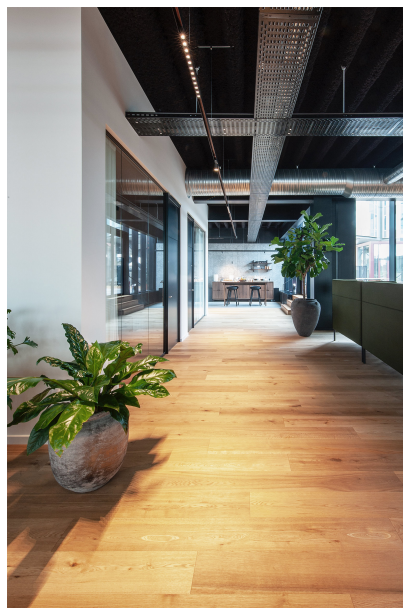

Office Rooftop

PHOTOGRAPHE

Kris Dekeijser

ARCHITECTE

SMO

LIGHTING DESIGN

Anker & Co

SITE

Danemark