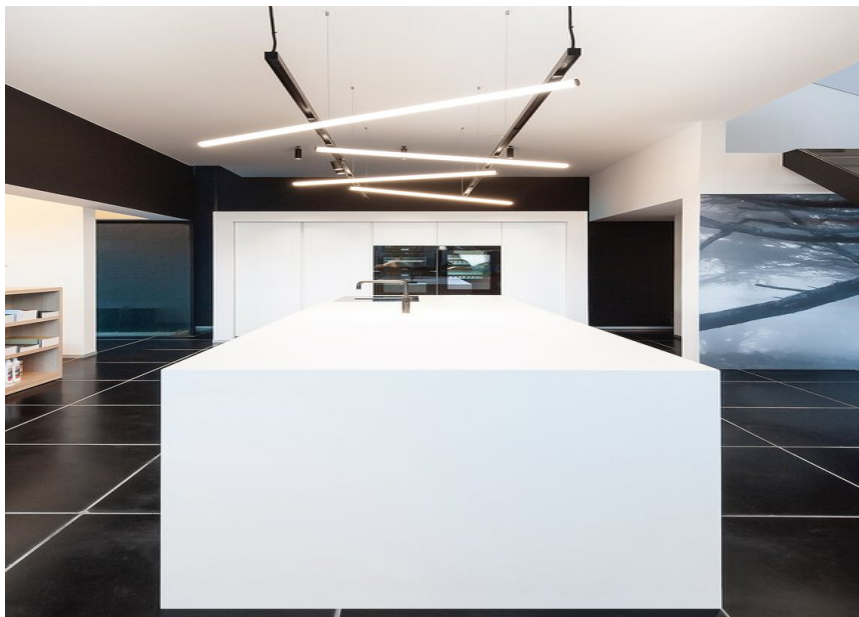

PHOTOGRAPHE

Kris Dekeijser

SITE

Pays-Bas

**Produits utilisés****MOVE IT 25**  
surface /  
suspended system**TULA MOVE IT 25 /**  
25 S / 45**SPOT LINE MOVE**  
IT 25**BO 32 / 45 / 55**  
intrack**BO semi-recessed /**  
surface**PIVOT MOVE IT**  
25 / 45

## Images