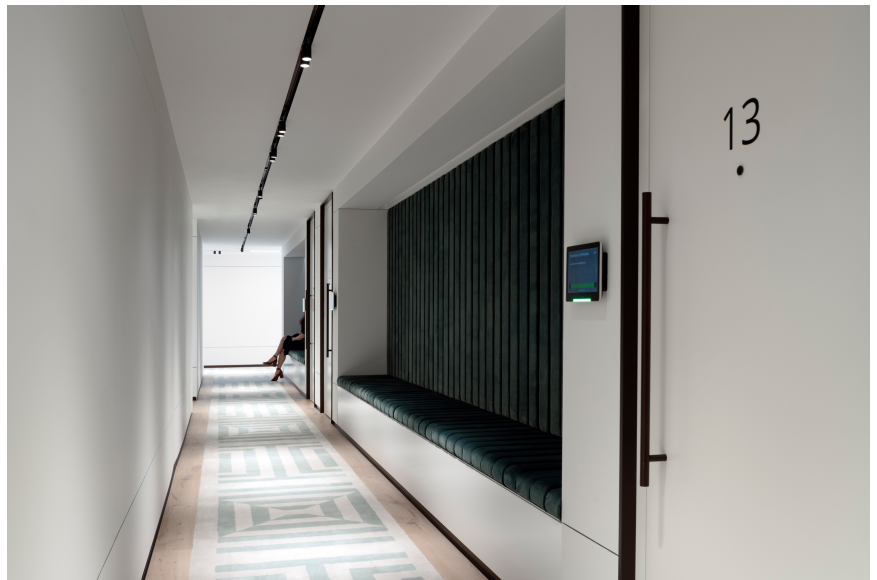

PHOTOGRAPHE
David Churchill

ARCHITECTE
MCM

SITE
Royaume-Uni