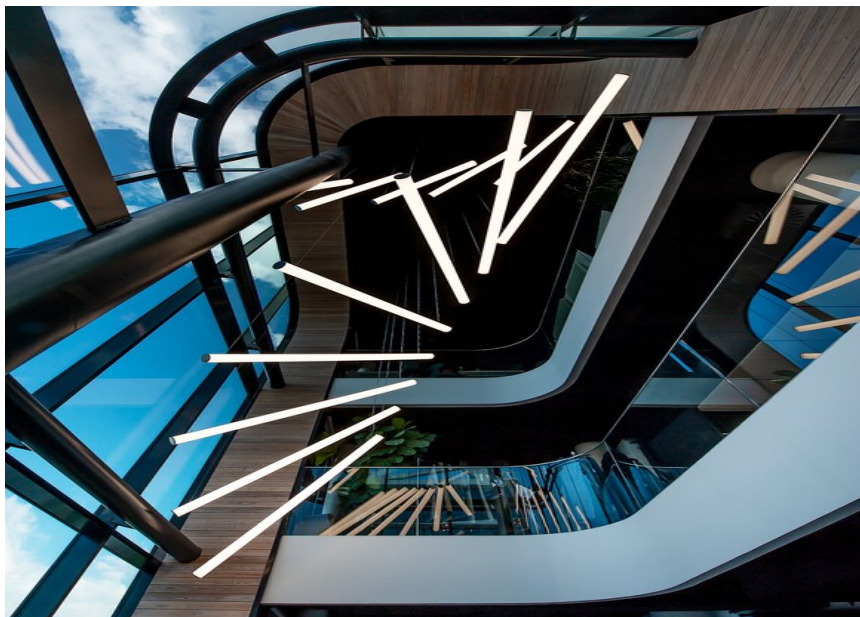

Office Amsterdam

PHOTOGRAPHE

Kris Dekeijser

ARCHITECTE

MVSA Architects

SITE

Pays-Bas