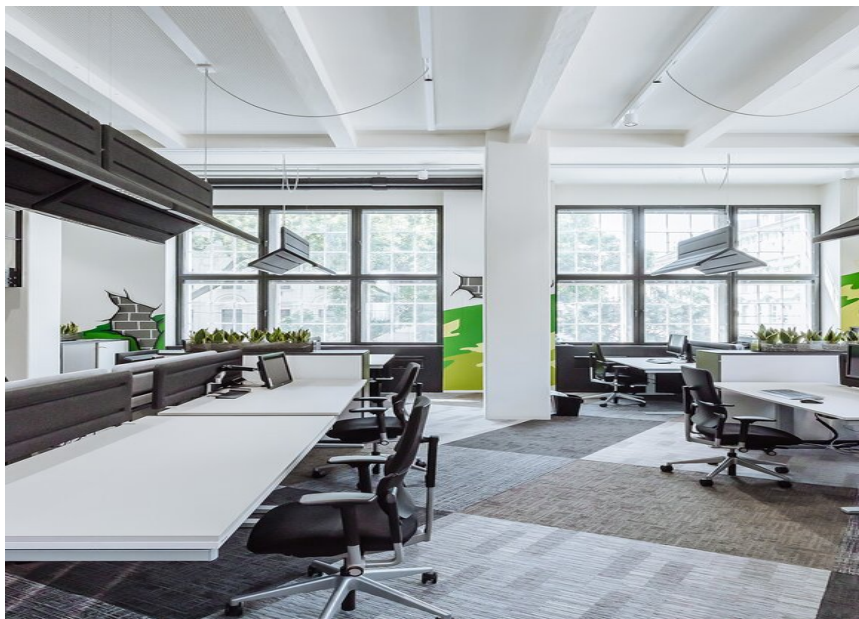

SITE

Autriche

Produits utilisés

**MUSE DOUBLE
LIGHT acoustic
suspended**

Inter-pool Immobilien GmbH

PHOTOGRAPHE

Schneider & Schütz GmbH

ARCHITECTE