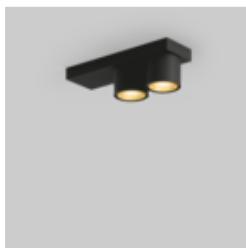

**SASSO 60 base 2
lamps ceiling**

Einfamilienhaus EFF

PHOTOGRAPHE

Heldentheater

ARCHITECTE

STUDIO WG3

SITE

Autriche