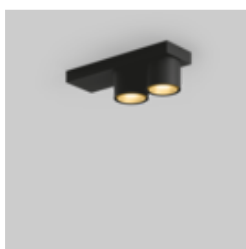

**SASSO 60 base 2
lamps ceiling**

Einfamilienhaus EFF

PHOTOGRAPHE

Heldentheater

ARCHITECTE

STUDIO WG3

SITE

Autriche