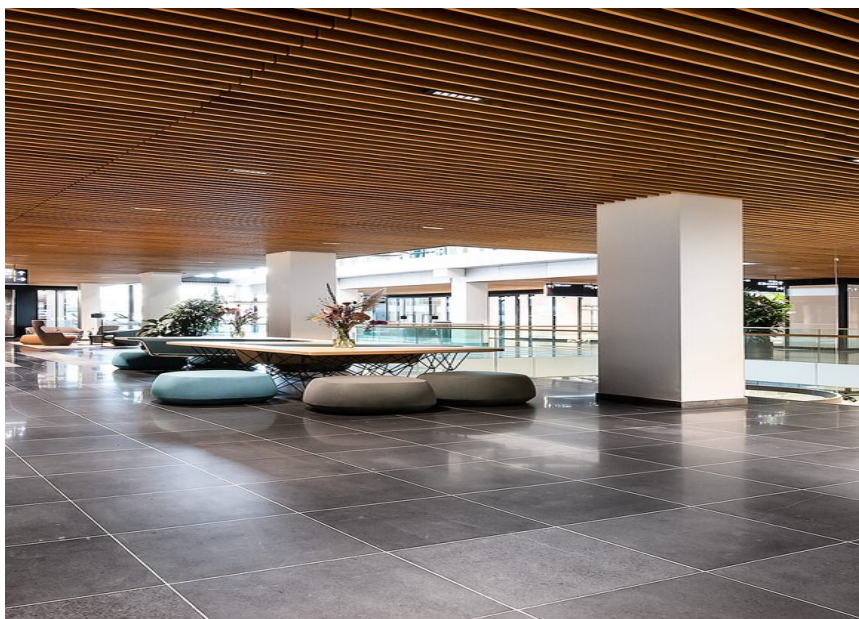

PHOTOGRAPHE
Kris Dekeijser

ARCHITECTE
Studio Linse

SITE
Pays-Bas