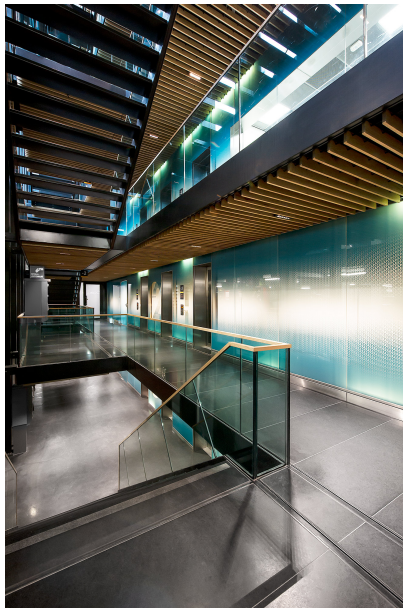

PHOTOGRAPHE
Kris Dekeijser

ARCHITECTE
Studio Linse

SITE
Pays-Bas

Produits utilisés

UNICO L4 / L6
basic ceiling

MINO 60 CIRCLE
suspended

Images

XAL Babylon