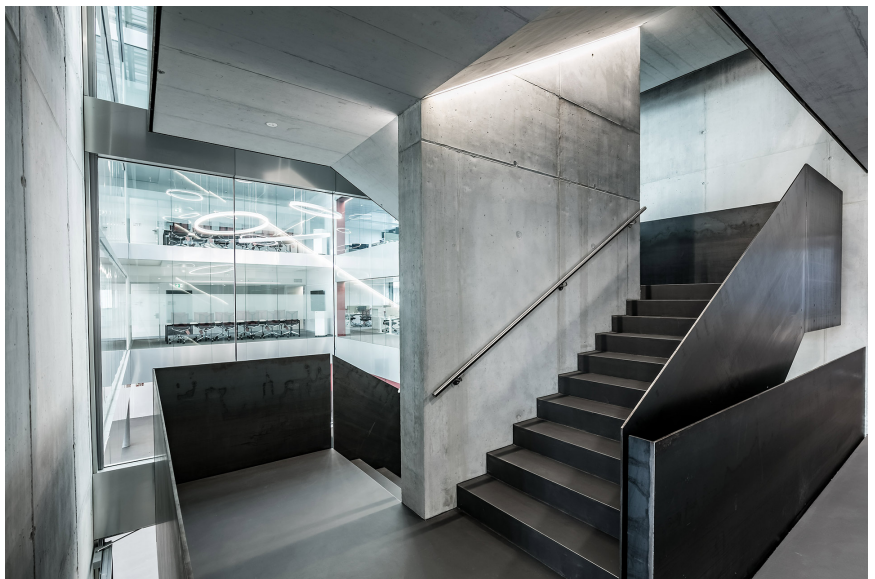

3M HEADQUARTERS

PHOTOGRAPHE

Ben Zurbruggen

ARCHITECTE

Marazzi + Paul AG, Zurich

LIGHTING DESIGN

r+b engineering, Bern

SITE

Suisse

Images