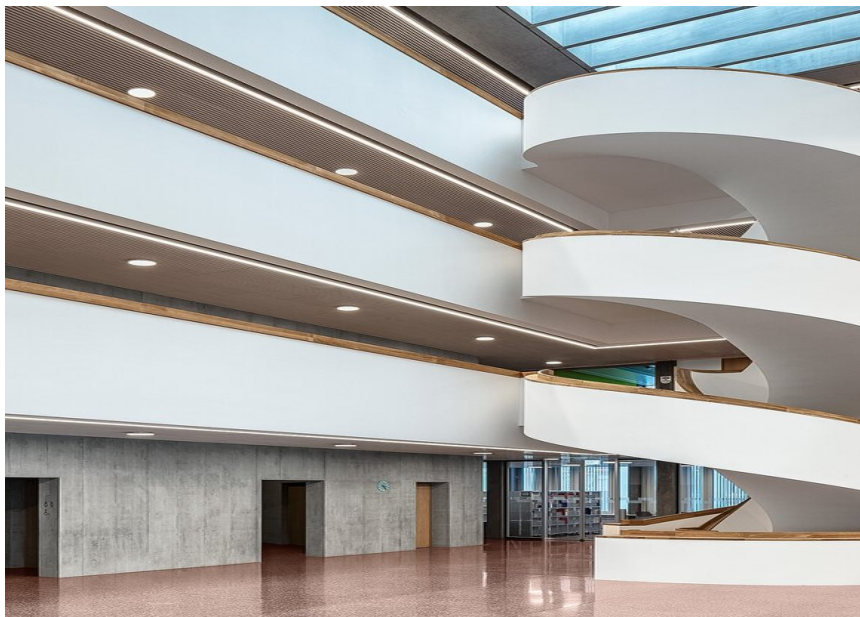

Suisse

Produits utilisés

TASK round surface

XUND Bildungszentrum Gesundheit Zentralschweiz

PHOTOGRAPHE

Markus Käch

ARCHITECTE

Metron AG