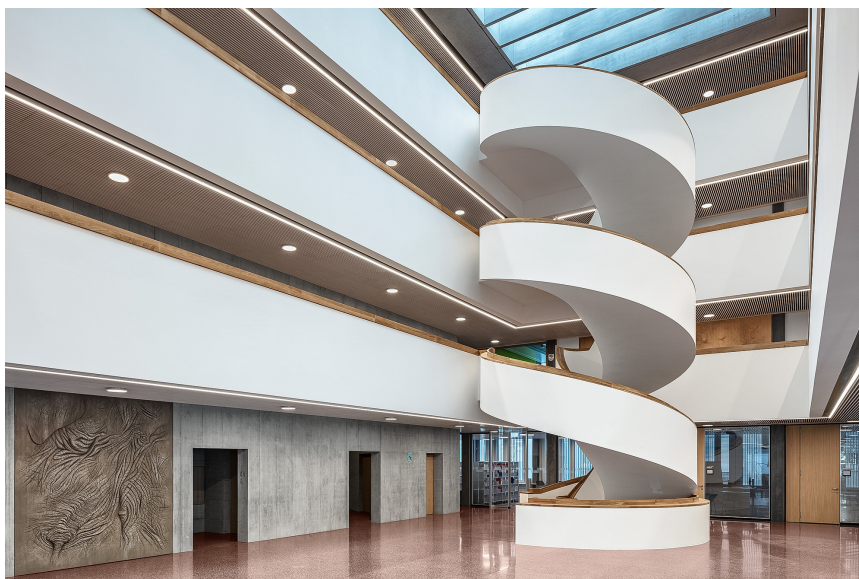

Suisse

Produits utilisés

TASK round surface

XUND Bildungszentrum Gesundheit Zentralschweiz

PHOTOGRAPHE

Markus Käch

ARCHITECTE

Metron AG

LIGHTING DESIGN

Bühlmann Engineering AG

SITE

Suisse

Images

XUND Bildungszentrum Gesundheit Zentralschweiz

PHOTOGRAPHE

Markus Käch