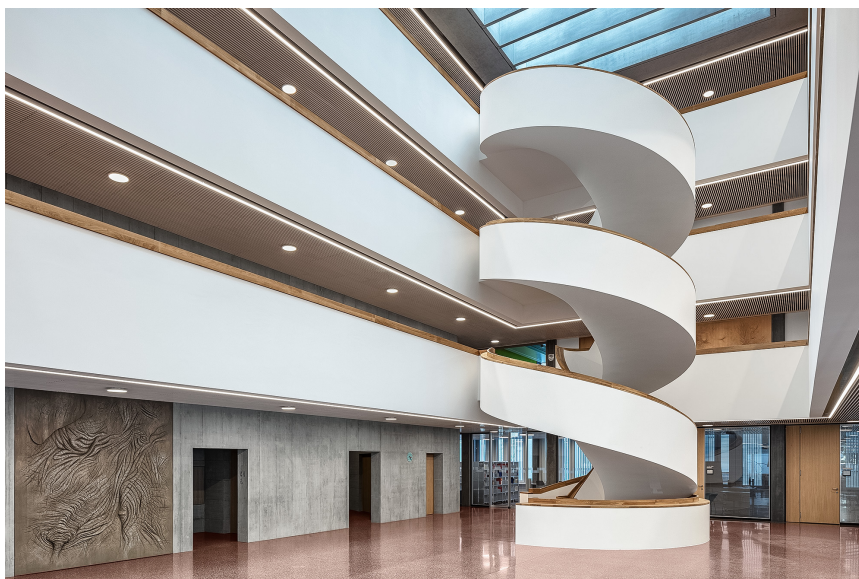

XUND Bildungszentrum Gesundheit Zentralschweiz

PHOTOGRAPHE

Markus Käch

Images

ARCHITECTE

Metron AG

LIGHTING DESIGN

Bühlmann Engineering AG

SITE

Suisse