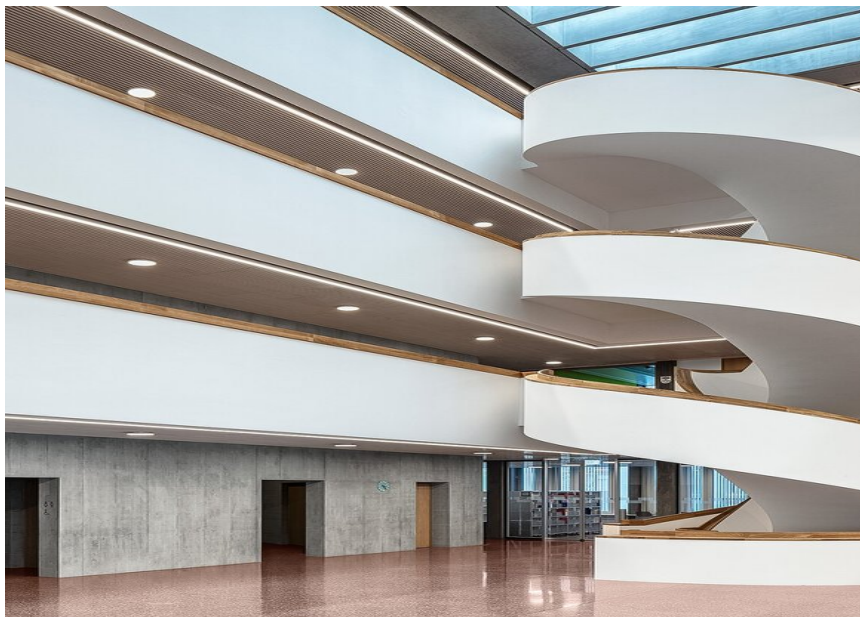

XUND Bildungszentrum Gesundheit Zentralschweiz

PHOTOGRAPHE

Markus Käch

ARCHITECTE

Metron AG

LIGHTING DESIGN

Bühlmann Engineering AG

SITE

Suisse