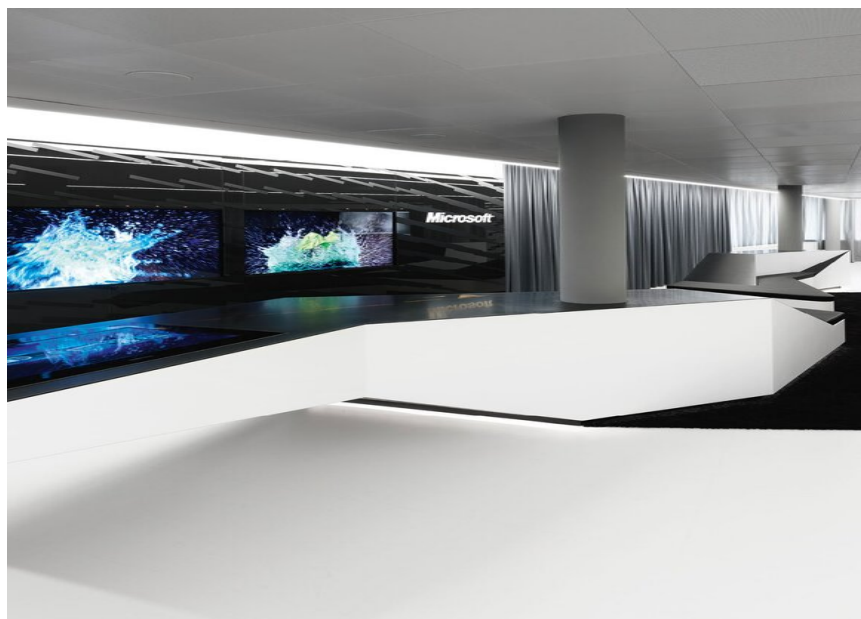

SITE

Suisse

Produits utilisés

**MINO 100 ceiling /
suspended system**

MICROSOFT BRIEFING CENTER

PHOTOGRAPHE

COASToffice architecture, Stuttgart | RBS Group, Zurich

ARCHITECTE