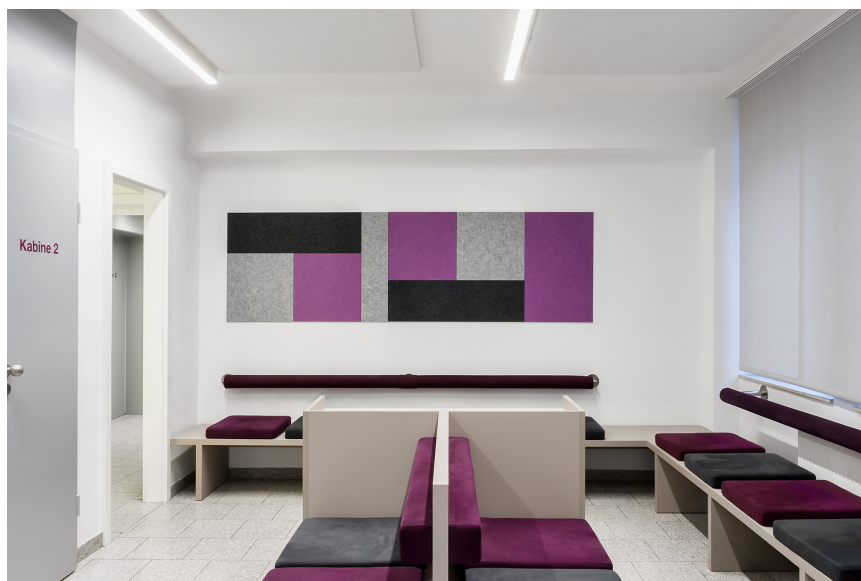

Allemagne

**Produits utilisés**

**TASK round
suspended**

MINO 60 surface

PHOTOGRAPHE

Gregor Pfitzer Fotografie

ARCHITECTE

Karin Herboldt plan26 InnenArchitektur

LIGHTING DESIGN

Karin Herboldt plan26 InnenArchitektur

SITE

Allemagne

Images

Radiologie am Luisenplatz

PHOTOGRAPHE

Gregor Pfitzer Fotografie