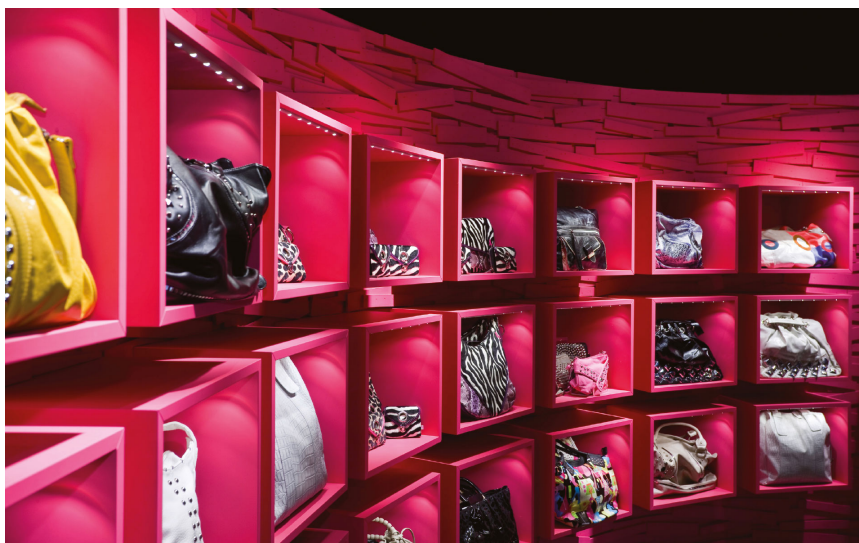

OMG! SHOE STORE

PHOTOGRAPHE

Werner Krug

ARCHITECTE

Design und Bauabteilung Leder & Schuh AG,
Mag. Hans Michael Heger, Graz

LIGHTING DESIGN

Vedder.Lichtmanagement, München

SITE

Autriche

Images