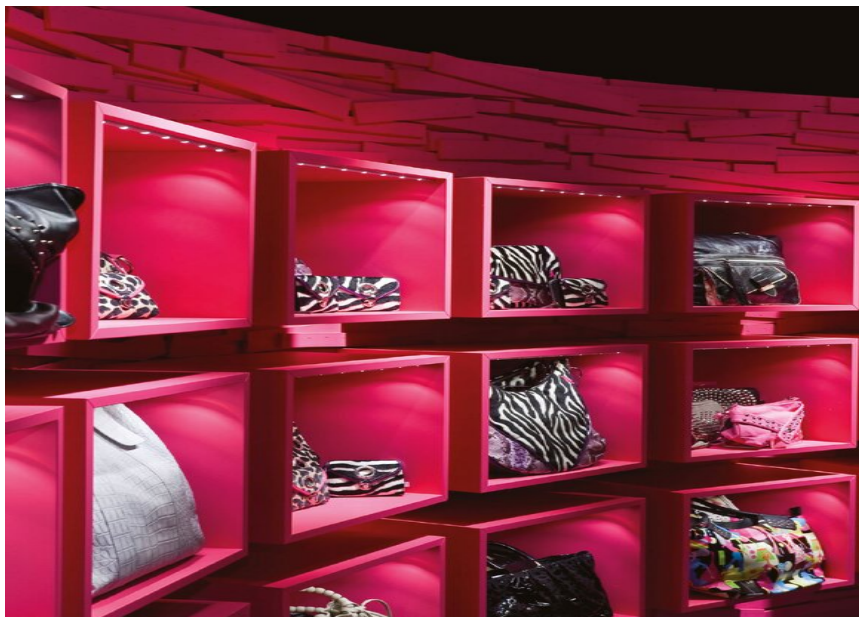

Autriche

Produits utilisés

**SASSO 100 round
recessed 1 lamp**

NANO turn

OMG! SHOE STORE

PHOTOGRAPHE

Werner Krug

ARCHITECTE