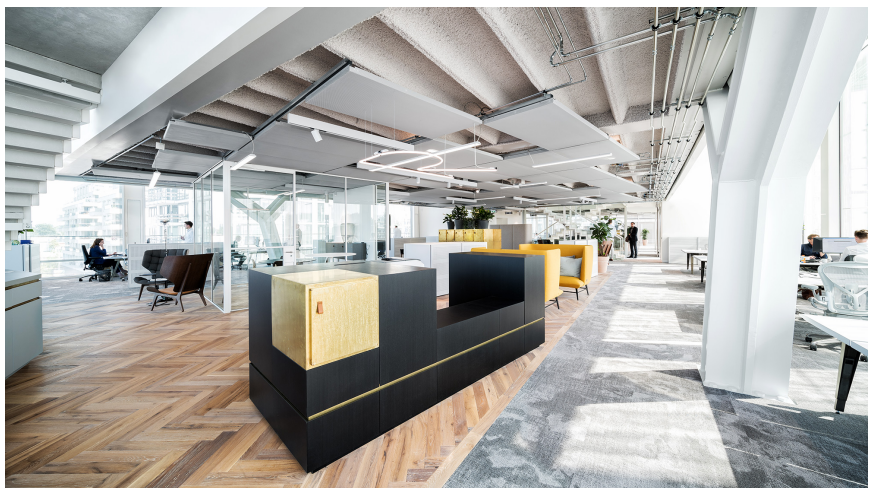

Amvest Headquarters

PHOTOGRAPHE

Studio De Nooyer

ARCHITECTE

Firm architects

LIGHTING DESIGN

Maichel Kusters

SITE

Pays-Bas

Images