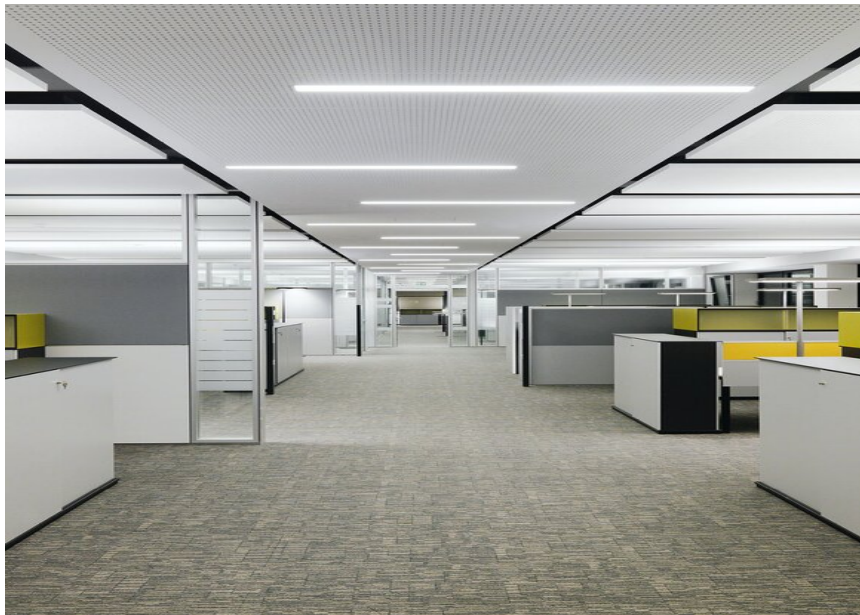

Autriche

Produits utilisés

FRAME 100 trim

**SASSO 60 base 1
lamp ceiling**

RLB HEADQUARTERS

PHOTOGRAPHE

Paul Ott

ARCHITECTE