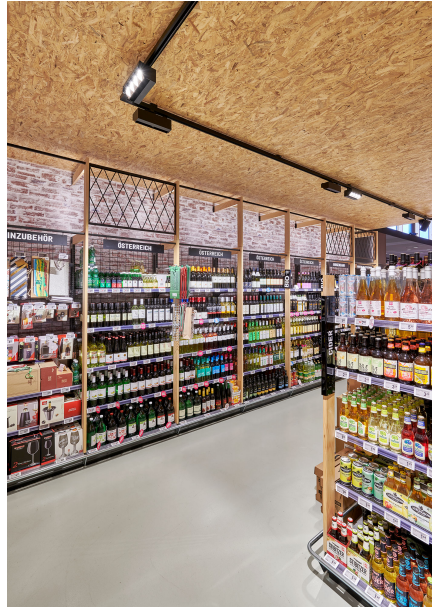

XAL Sutterlütty

PHOTOGRAPHE

Z. Gataric Fotografie

ARCHITECTE

Hermann Kaufmann + Partner ZT GmbH

SITE

Autriche