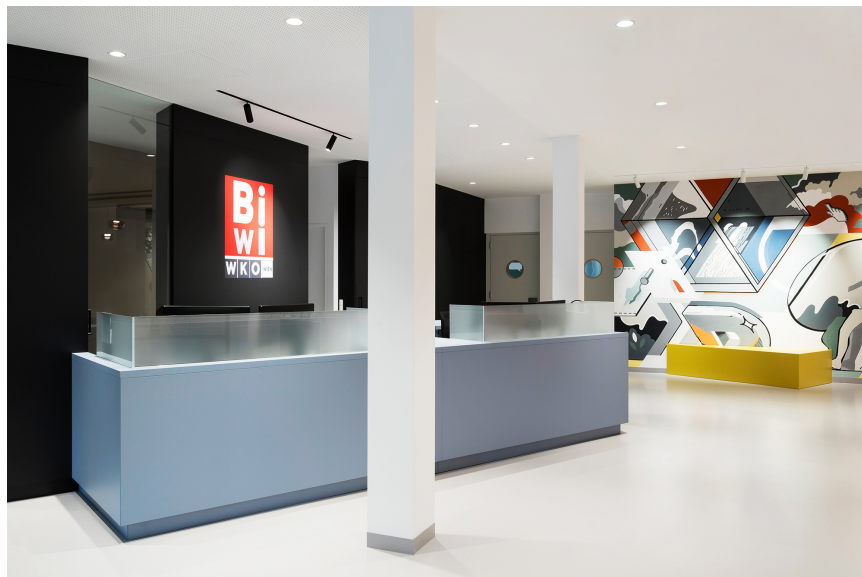

BiWi – Berufsinformationszentrum der Wiener Wirtschaft

PHOTOGRAPHE

Christoph Panzer

ARCHITECTE

Schuberth und Schuberth ZT-KG

SITE

Autriche

PHOTOGRAPHE

BiWi – Berufsinformationszentrum der Wiener Wirtschaft

PHOTOGRAPHE

Christoph Panzer

ARCHITECTE

Schuberth und Schuberth ZT-KG

SITE

Autriche

Images

BiWi – Berufsinformationszentrum der Wiener Wirtschaft

PHOTOGRAPHE

Christoph Panzer

ARCHITECTE

Schuberth und Schuberth ZT-KG

SITE

Autriche

BiWi – Berufsinformationszentrum der Wiener Wirtschaft