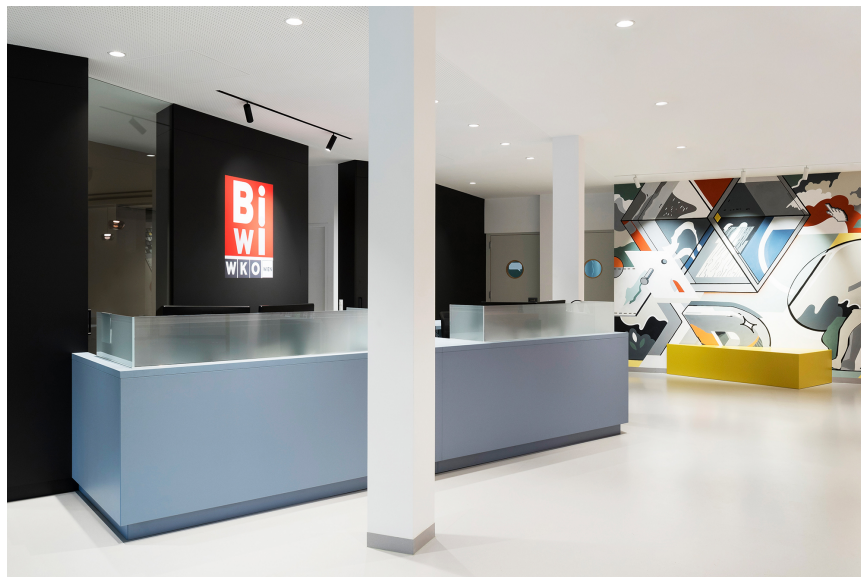

BiWi – Berufsinformationszentrum der Wiener Wirtschaft

PHOTOGRAPHE

Christoph Panzer

ARCHITECTE

Schuberth und Schuberth ZT-KG

SITE

Autriche