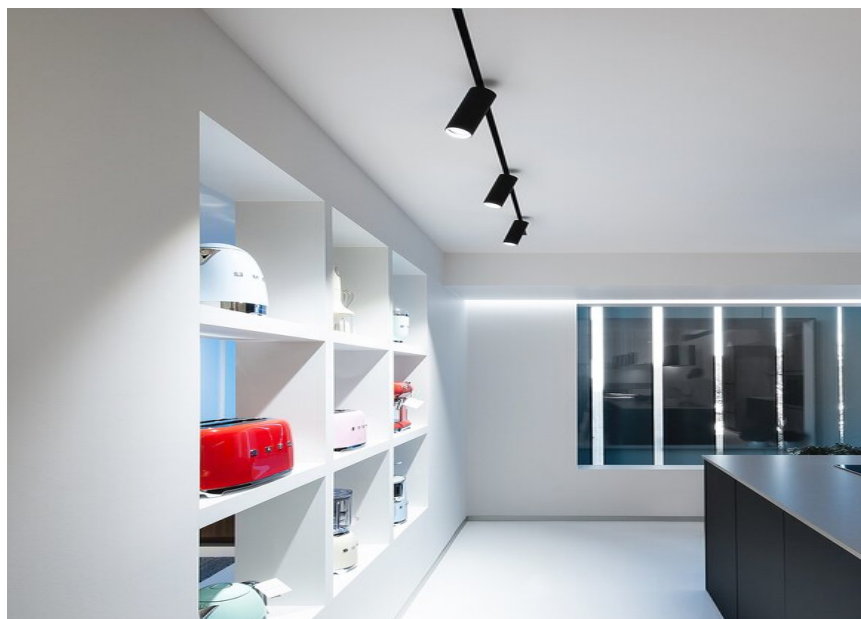

PHOTOGRAPHE

Kris Dekeijser

SITE

Pays-Bas

**Produits utilisés****BO semi-recessed /
surface****BO 32 / 45 / 55
intrack****MOVE IT 25
surface /
suspended system****TULA MOVE IT 25 /
25 S / 45****SPOT LINE MOVE
IT 25****PIVOT MOVE IT
25 / 45**