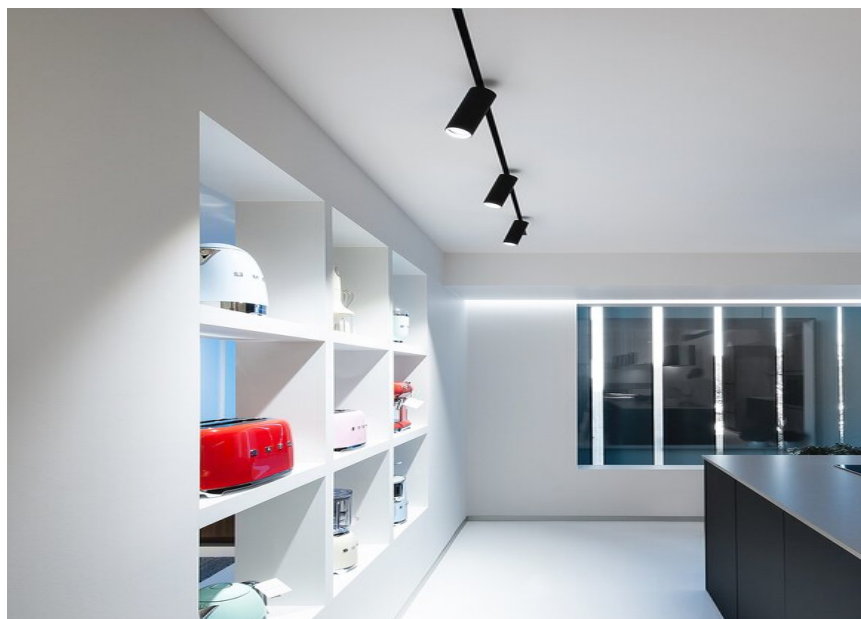

Showroom Grande Keukens

PHOTOGRAPHE

Kris Dekeijser

SITE

Pays-Bas

Produits utilisés

BO semi-recessed / surface

BO 32 / 45 / 55 intrack

MOVE IT 25 surface / suspended system

TULA MOVE IT 25 / 25 S / 45

SPOT LINE MOVE IT 25

PIVOT MOVE IT 25 / 45

Showroom Grande Keukens

PHOTOGRAPHE

Kris Dekeijser

SITE