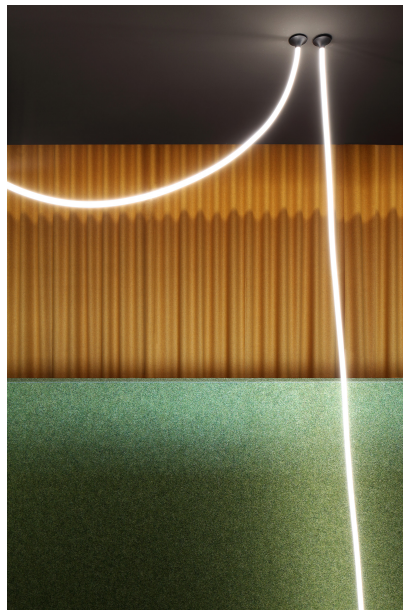

Upart Werbung & Kommunikation GmbH

PHOTOGRAPHE

Gregor Graf

ARCHITECTE

MOSEK UND HAGER Architekten ZT GmbH

SITE

Autriche