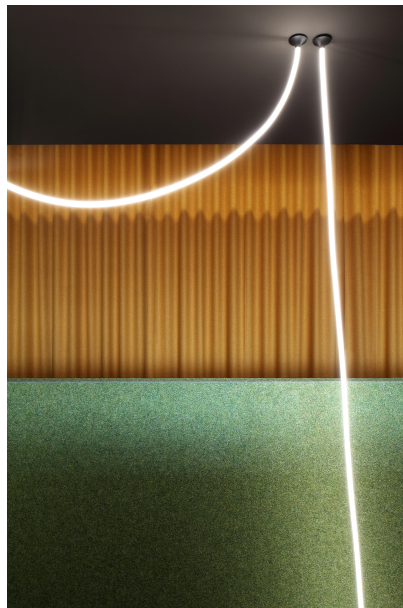

Upart Werbung & Kommunikation GmbH

PHOTOGRAPHE

Gregor Graf

ARCHITECTE

MOSER UND HAGER Architekten ZT GmbH

SITE

Autriche