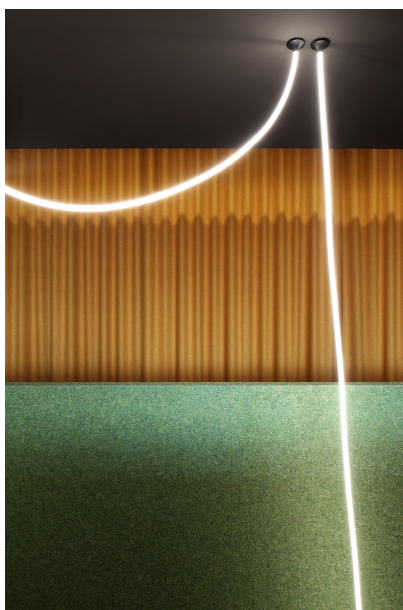

Upart Werbung & Kommunikation GmbH

PHOTOGRAPHE

Gregor Graf

ARCHITECTE

MOSER UND HAGER Architekten ZT GmbH

SITE

Autriche