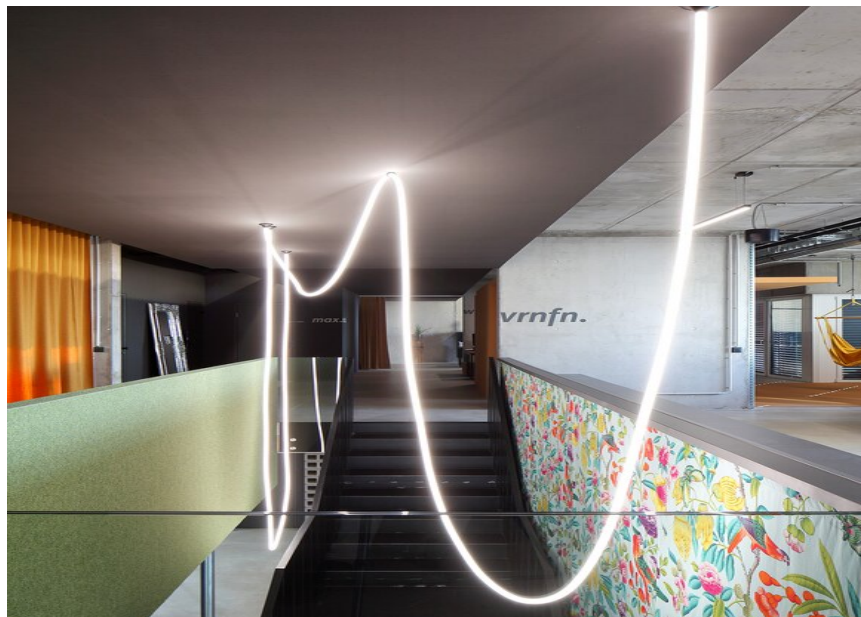

PHOTOGRAPHE

Gregor Graf

ARCHITECTE

MOSER UND HAGER Architekten ZT GmbH

SITE

Autriche

**Produits utilisés****JANE semi-
recessed /
surface /
suspended**

PHOTOGRAPHE