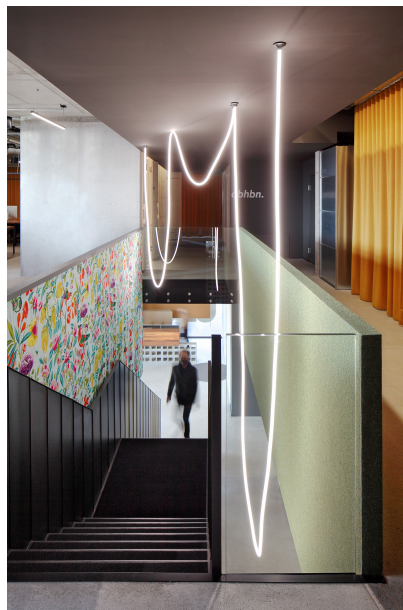

PHOTOGRAPHE

Gregor Graf

ARCHITECTE

MOSER UND HAGER Architekten ZT GmbH

SITE

Autriche

Images