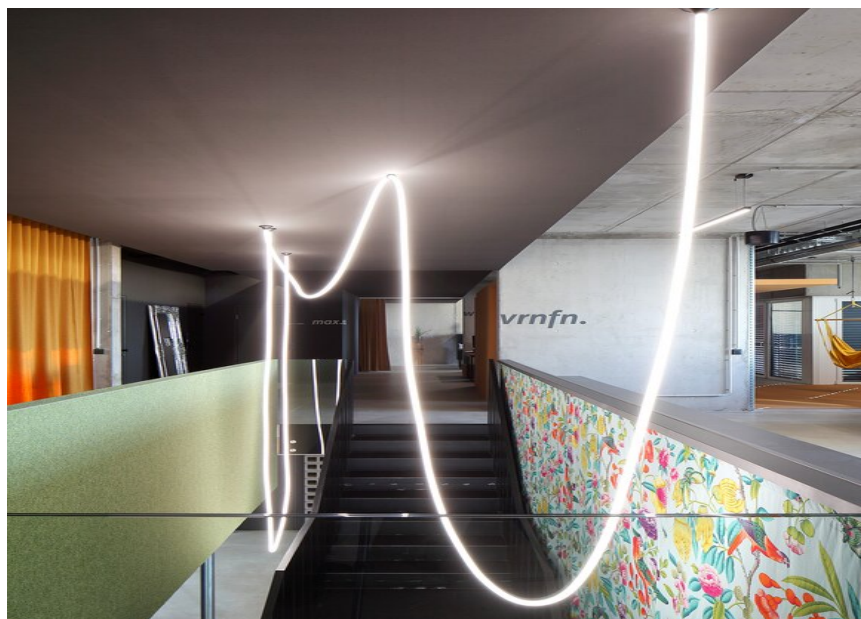

PHOTOGRAPHE

Gregor Graf

ARCHITECTE

MOSER UND HAGER Architekten ZT GmbH

SITE

Autriche

**Produits utilisés****JANE semi-
recessed /
surface /
suspended**

PHOTOGRAPHE