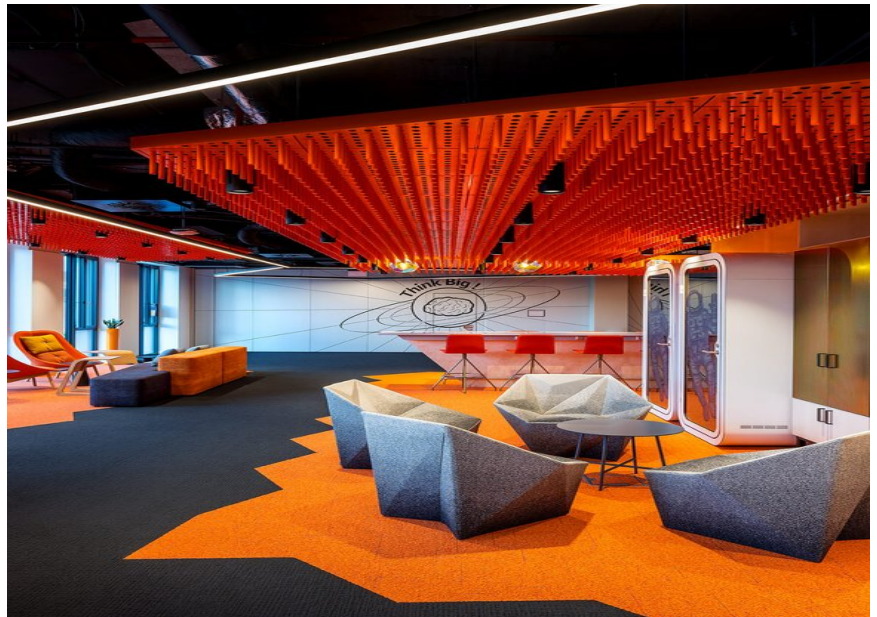

République tchèque

Produits utilisés

SASSO 100 round ceiling

MINO 60 ceiling / suspended system

Office Amazon

PHOTOGRAPHE

Aleš Jungmann

ARCHITECTE