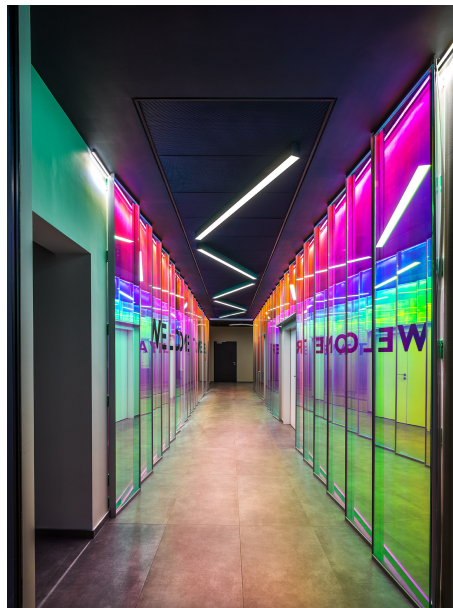

Office Amazon

PHOTOGRAPHE

Aleš Jungmann

ARCHITECTE

HLW

LIGHTING DESIGN

U1 lighting

SITE

République tchèque