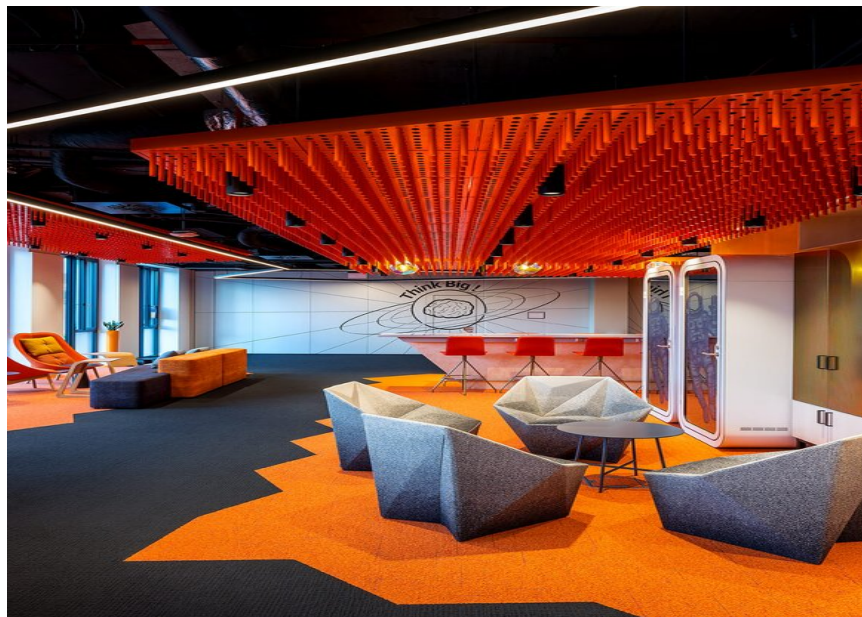

République tchèque

Produits utilisés

SASSO 100 round ceiling

MINO 60 ceiling / suspended system

Office Amazon

PHOTOGRAPHE

Aleš Jungmann

ARCHITECTE