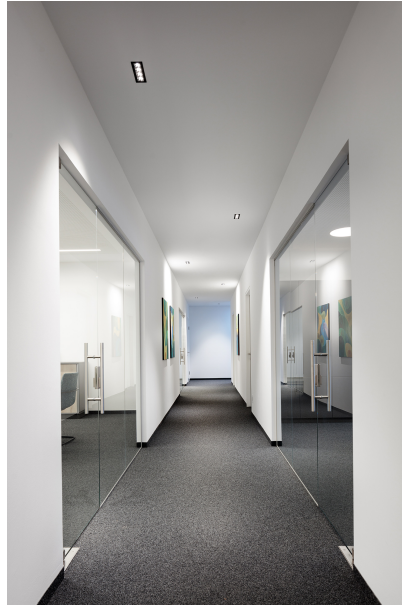

Holzinger Installationen

PHOTOGRAPHE

Kurt Kuball

ARCHITECTE

grießer & schneebauer zt gmbh

SITE

Autriche