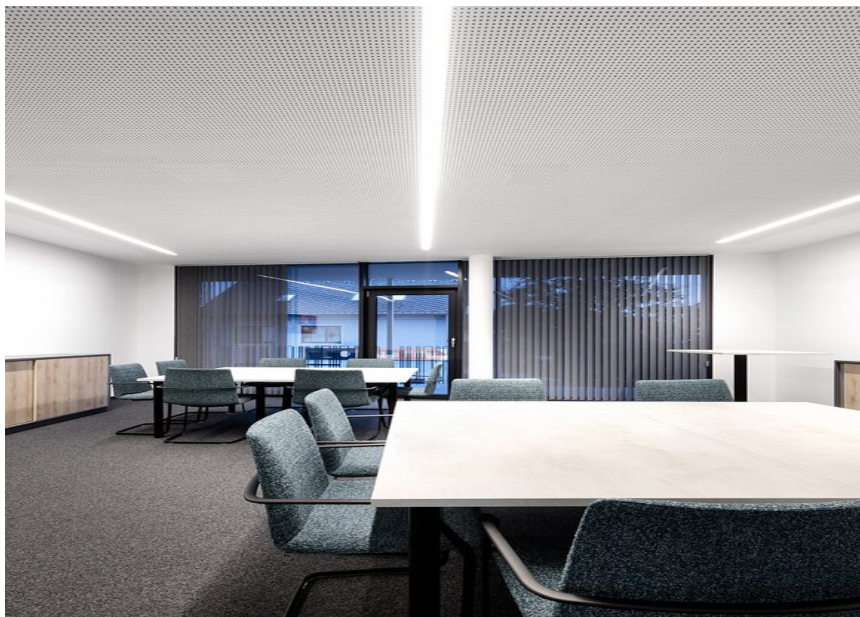

Holzinger Installationen

PHOTOGRAPHE

Kurt Kuball

ARCHITECTE

grießer & schneebauer zt gmbh

SITE

Autriche