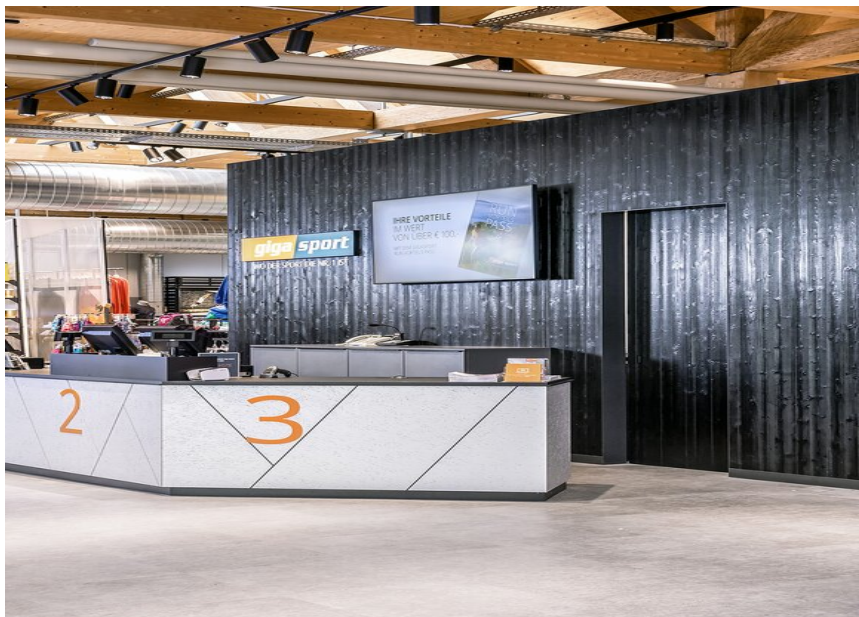

Gigasport Filiale

PHOTOGRAPHE

Klemens König

SITE

Autriche

Produits utilisés

VARO 80 / 110

**MINO 60 ceiling /
suspended system**

Gigasport Filiale

PHOTOGRAPHE

Klemens König

SITE

Autriche

Images

Gigasport Filiale

PHOTOGRAPHE