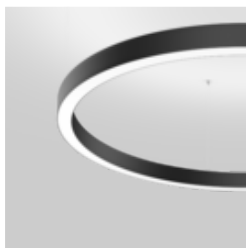

Danemark

Produits utilisés

MINO 60 CIRCLE
suspended

SASSO 60 round
recessed 1 lamp

Office Normal, Skanderburg

PHOTOGRAPHE

Kris Dekeijser

ARCHITECTE